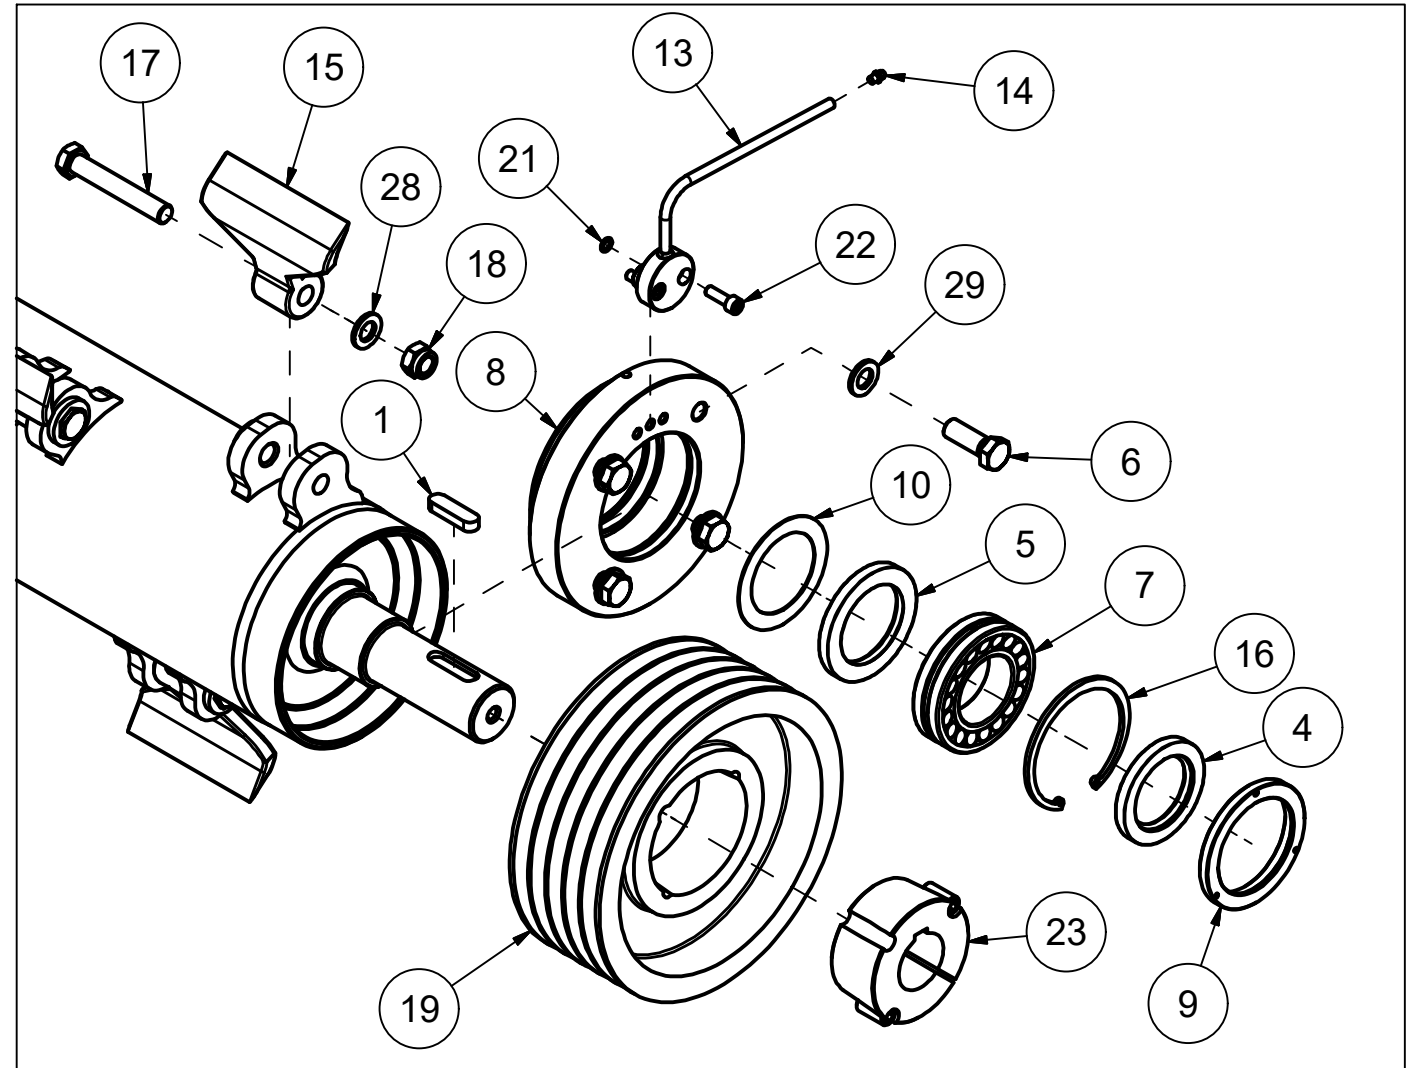

27138003 Rotor

Pos	Qty	Article no	Designation
1	1	2115175	Cotter 14x9 L50 St DIN 6885A
2	1	2553160	Seeger ring A 60x2,0 DIN 471
3	1	12712002	Rotor BP300
4	1	2234157	Simmerring Ø60/90x10
5	2	2234161	Simmerring Ø70/100x10 AS
6	4	2422491	Hexagon screw M16x45 EIZn 8.8 DIN 933
7	2	2953322	Roller bearing 22212.EAW33C3 Ø60/110x28
8	2	12712014	Bearing
9	1	12712015	Ring
10	2	12710043	Holding washer
11	2	2473195	Threaded pin M6x6 St DIN 916
12	1	12712017	Rotor Shim 3 mm
13	1	12712033	Lubrication adapter
14	1	2478409	Grease nipple, Straight M6
15	26	2112210	Hammer knife
16	2	2553310	Seeger ring I 110x4,0 DIN 472
17	26	2428502	Hexagon screw M16x1,5x100 EIZn 10.9 DIN 960
18	26	2482613	Locking nut M16x1,5 EIZn DIN 985
19	1	2965390	Pulley 265x5 SPB 3020
20	1	2478407	Grease nipple, Straight M8
21	1	2233008	O-ring 8,00x2,00 NBR 70
22	2	2472315	Unbraco cylinder screw M8x25 EIZn DIN 912
23	1	2965321	Bushing Ø50 TL3020
24	1	12712031	Rotor Shim 2 mm
25	1	12712034	Rotor Shim 1 mm
26	1	12712070	Rotor Shim 5 mm
27	1	12712069	Rotor Shim 4 mm
28	34	2531078	Washer M16 EIZn DIN 125
29	4	2423491	Hexagon screw M16x45 EIZn 10.9 DIN 933