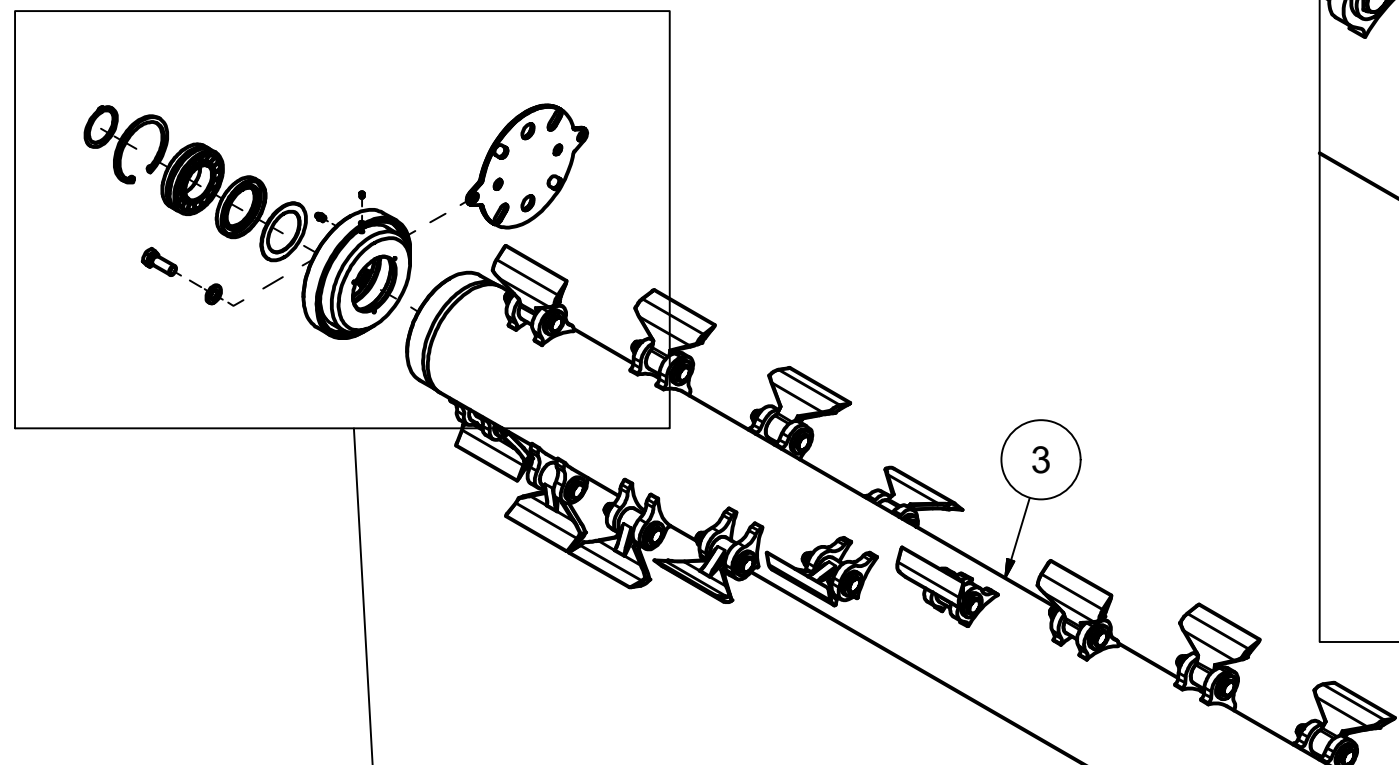

27138003 Rotor

Pos	Qty	Article no	Designation
1	1	2115175	Cotter 14x9 L50 St DIN 6885A
2	1	2553160	Seeger ring A 60x2,0 DIN 471
3	1	12712002	Rotor BP300
4	1	2234157	Simmerring Ø60/90x10
5	2	2234161	Simmerring Ø70/100x10 AS
6	4	2422491	Hexagon screw M16x45 EIZn 8.8 DIN 933
7	2	2953322	Roller bearing 22212.EAW33C3 Ø60/110x28
8	2	12712014	Bearing
9	1	12712015	Ring
10	2	12710043	Holding washer
11	2	2473195	Threaded pin M6x6 St DIN 916
12	1	12712017	Rotor Shim 3 mm
13	1	12712033	Lubrication adapter
14	1	2478409	Grease nipple, Straight M6
15	26	2112210	Hammer knife
16	2	2553310	Seeger ring I 110x4,0 DIN 472
17	26	2428502	Hexagon screw M16x1,5x100 EIZn 10.9 DIN 960
18	26	2482613	Locking nut M16x1,5 EIZn DIN 985
19	1	2965390	Pulley 265x5 SPB 3020
20	1	2478407	Grease nipple, Straight M8
21	1	2233008	O-ring 8,00x2,00 NBR 70
22	2	2472315	Unbraco cylinder screw M8x25 EIZn DIN 912
23	1	2965321	Bushing Ø50 TL3020
24	1	12712031	Rotor Shim 2 mm
25	1	12712034	Rotor Shim 1 mm
26	1	12712070	Rotor Shim 5 mm
27	1	12712069	Rotor Shim 4 mm
28	34	2531078	Washer M16 EIZn DIN 125
29	4	2423491	Hexagon screw M16x45 EIZn 10.9 DIN 933