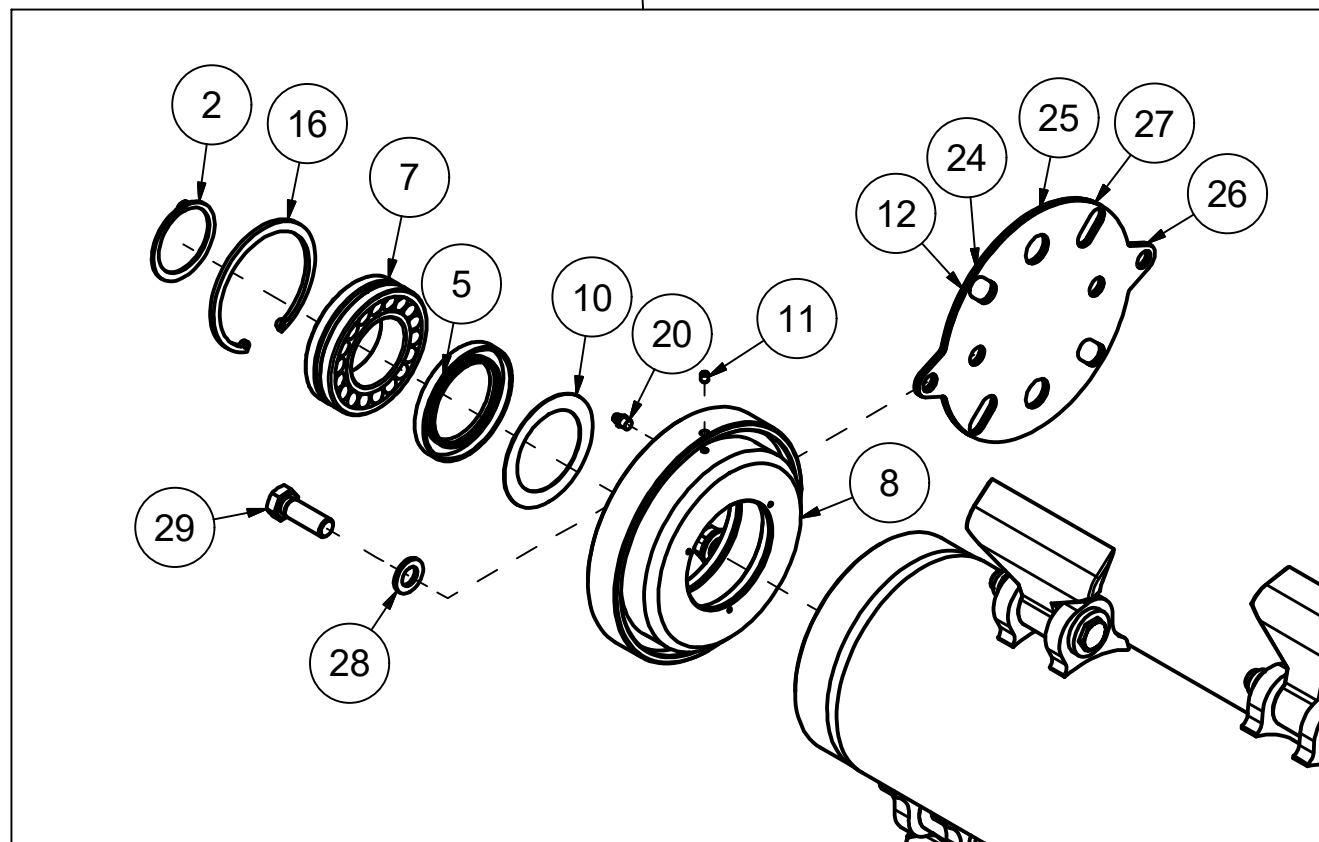

27138003 Rotor

Pos	Qty	Article no	Designation
1	1	2115175	Cotter 14x9 L50 St DIN 6885A
2	1	2553160	Seeger ring A 60x2,0 DIN 471
3	1	12712002	Rotor BP300
4	1	2234157	Simmerring Ø60/90x10
5	2	2234161	Simmerring Ø70/100x10 AS
6	4	2422491	Hexagon screw M16x45 EIZn 8.8 DIN 933
7	2	2953322	Roller bearing 22212.EAW33C3 Ø60/110x28
8	2	12712014	Bearing
9	1	12712015	Ring
10	2	12710043	Holding washer
11	2	2473195	Threaded pin M6x6 St DIN 916
12	1	12712017	Rotor Shim 3 mm
13	1	12712033	Lubrication adapter
14	1	2478409	Grease nipple, Straight M6
15	26	2112210	Hammer knife
16	2	2553310	Seeger ring I 110x4,0 DIN 472
17	26	2428502	Hexagon screw M16x1,5x100 EIZn 10.9 DIN 960
18	26	2482613	Locking nut M16x1,5 EIZn DIN 985
19	1	2965390	Pulley 265x5 SPB 3020
20	1	2478407	Grease nipple, Straight M8
21	1	2233008	O-ring 8,00x2,00 NBR 70
22	2	2472315	Unbraco cylinder screw M8x25 EIZn DIN 912
23	1	2965321	Bushing Ø50 TL3020
24	1	12712031	Rotor Shim 2 mm
25	1	12712034	Rotor Shim 1 mm
26	1	12712070	Rotor Shim 5 mm
27	1	12712069	Rotor Shim 4 mm
28	34	2531078	Washer M16 EIZn DIN 125
29	4	2423491	Hexagon screw M16x45 EIZn 10.9 DIN 933