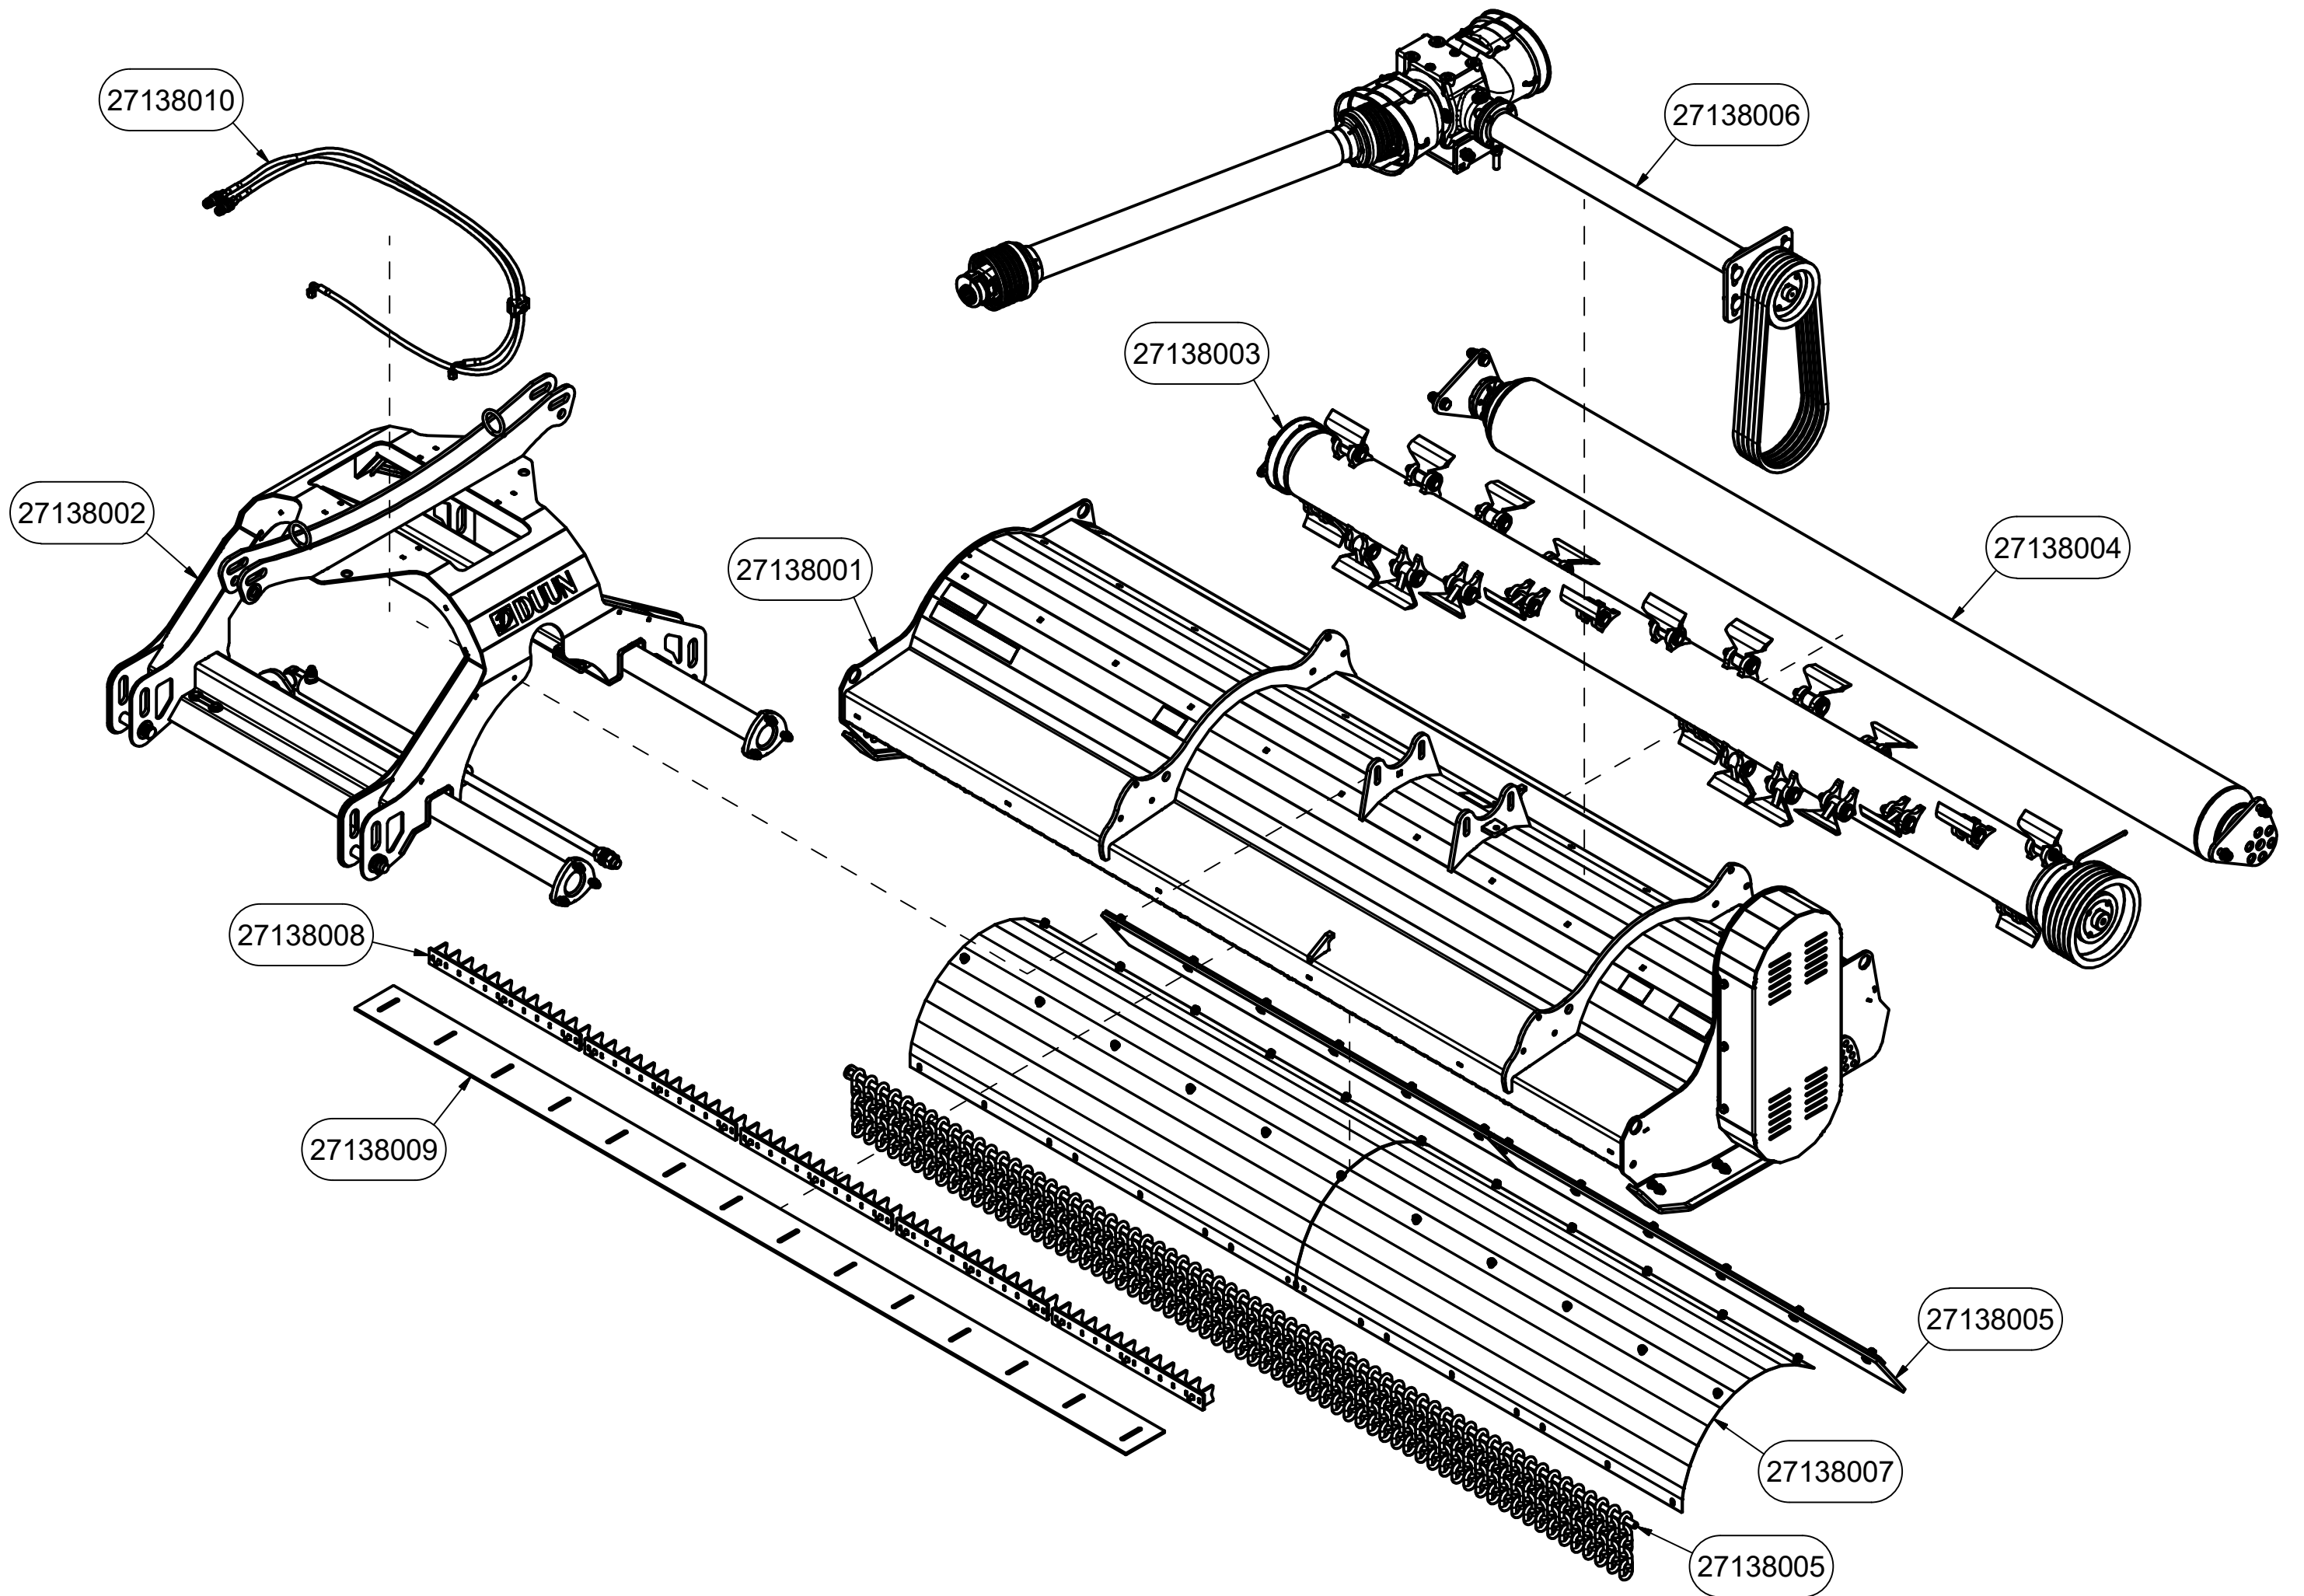

BPK300 Spare parts catalogue

Duun Industrier as
7630 Åsen, Norway
www.duun.no

27138001 Hull

Pos	Qty	Article no	Designation
1	1	2935185	Sticker 90x48 Crush hazard
2	2	2935186	Sticker 48x90 Keep distance
3	2	2935188	Sticker 135x48 Cut hazard
4	1	12712064	Cover
5	6	2531060	Washer M10 EIZn DIN 125
6	20	2534060	Spring washer M10 EIZn DIN 127
7	6	2422295	Hexagon screw M10x20 EIZn 8.8 DIN 933
8	1	2935189	Sticker 90x48 Belt tightening
9	12	2483611	Locking nut M12 EIZn DIN 985
10	12	2531069	Washer M12 EIZn DIN 125
11	12	2344350	Locking screw M12x35 EIZn 8.8 DIN 603
12	14	2422297	Hexagon screw M10x25 EIZn 8.8 DIN 933
13	14	2533060	Body washer M10 EIZn DIN 9021
14	2	2935088	Sticker 90x48 Crushing hand hazard
15	1	12713001	Hull BPK300
16	2	12720025	Skid pad
17	1	2935122	Sticker 45x309 Mulcher
18	1	2935184	Sticker BPK300

27138002 Tractor attachment

Pos	Qty	Article no	Designation
1	2	2556142	Linch pin Ø10x40
2	2	2957751	Hexagon nipple GEK BSP 3/8" L10 ED Ø3,0
3	2	2482617	Hexagon nut M24x1.5 EIZn DIN 934
4	4	2533097	Washer Ø30/50x3,5
5	4	2533095	Washer Ø26/45x4
6	2	2551731	Drawbar bolt cat. 2 Ø28x110
7	1	12713002	Combi tractor attachment
8	1	2553125	Seeger ring A 25x1,2 DIN 471
9	2	12713003	Skid tube
10	12	2483611	Locking nut M12 EIZn DIN 985
11	40	2531069	Washer M12 EIZn DIN 125
12	12	2422356	Hexagon screw M12x50 EIZn 8.8 DIN 931
13	4	12713004	Plate
14	4	12713006	Plate
15	4	12713005	Sliding plate
16	8	12713011	Locking plate
17	16	2422348	Hexagon screw M12x30 EIZn 8.8 DIN 933
18	2	2935071	Sticker Duun H60
19	1	2955373	Cylinder Ø50x25 SL500