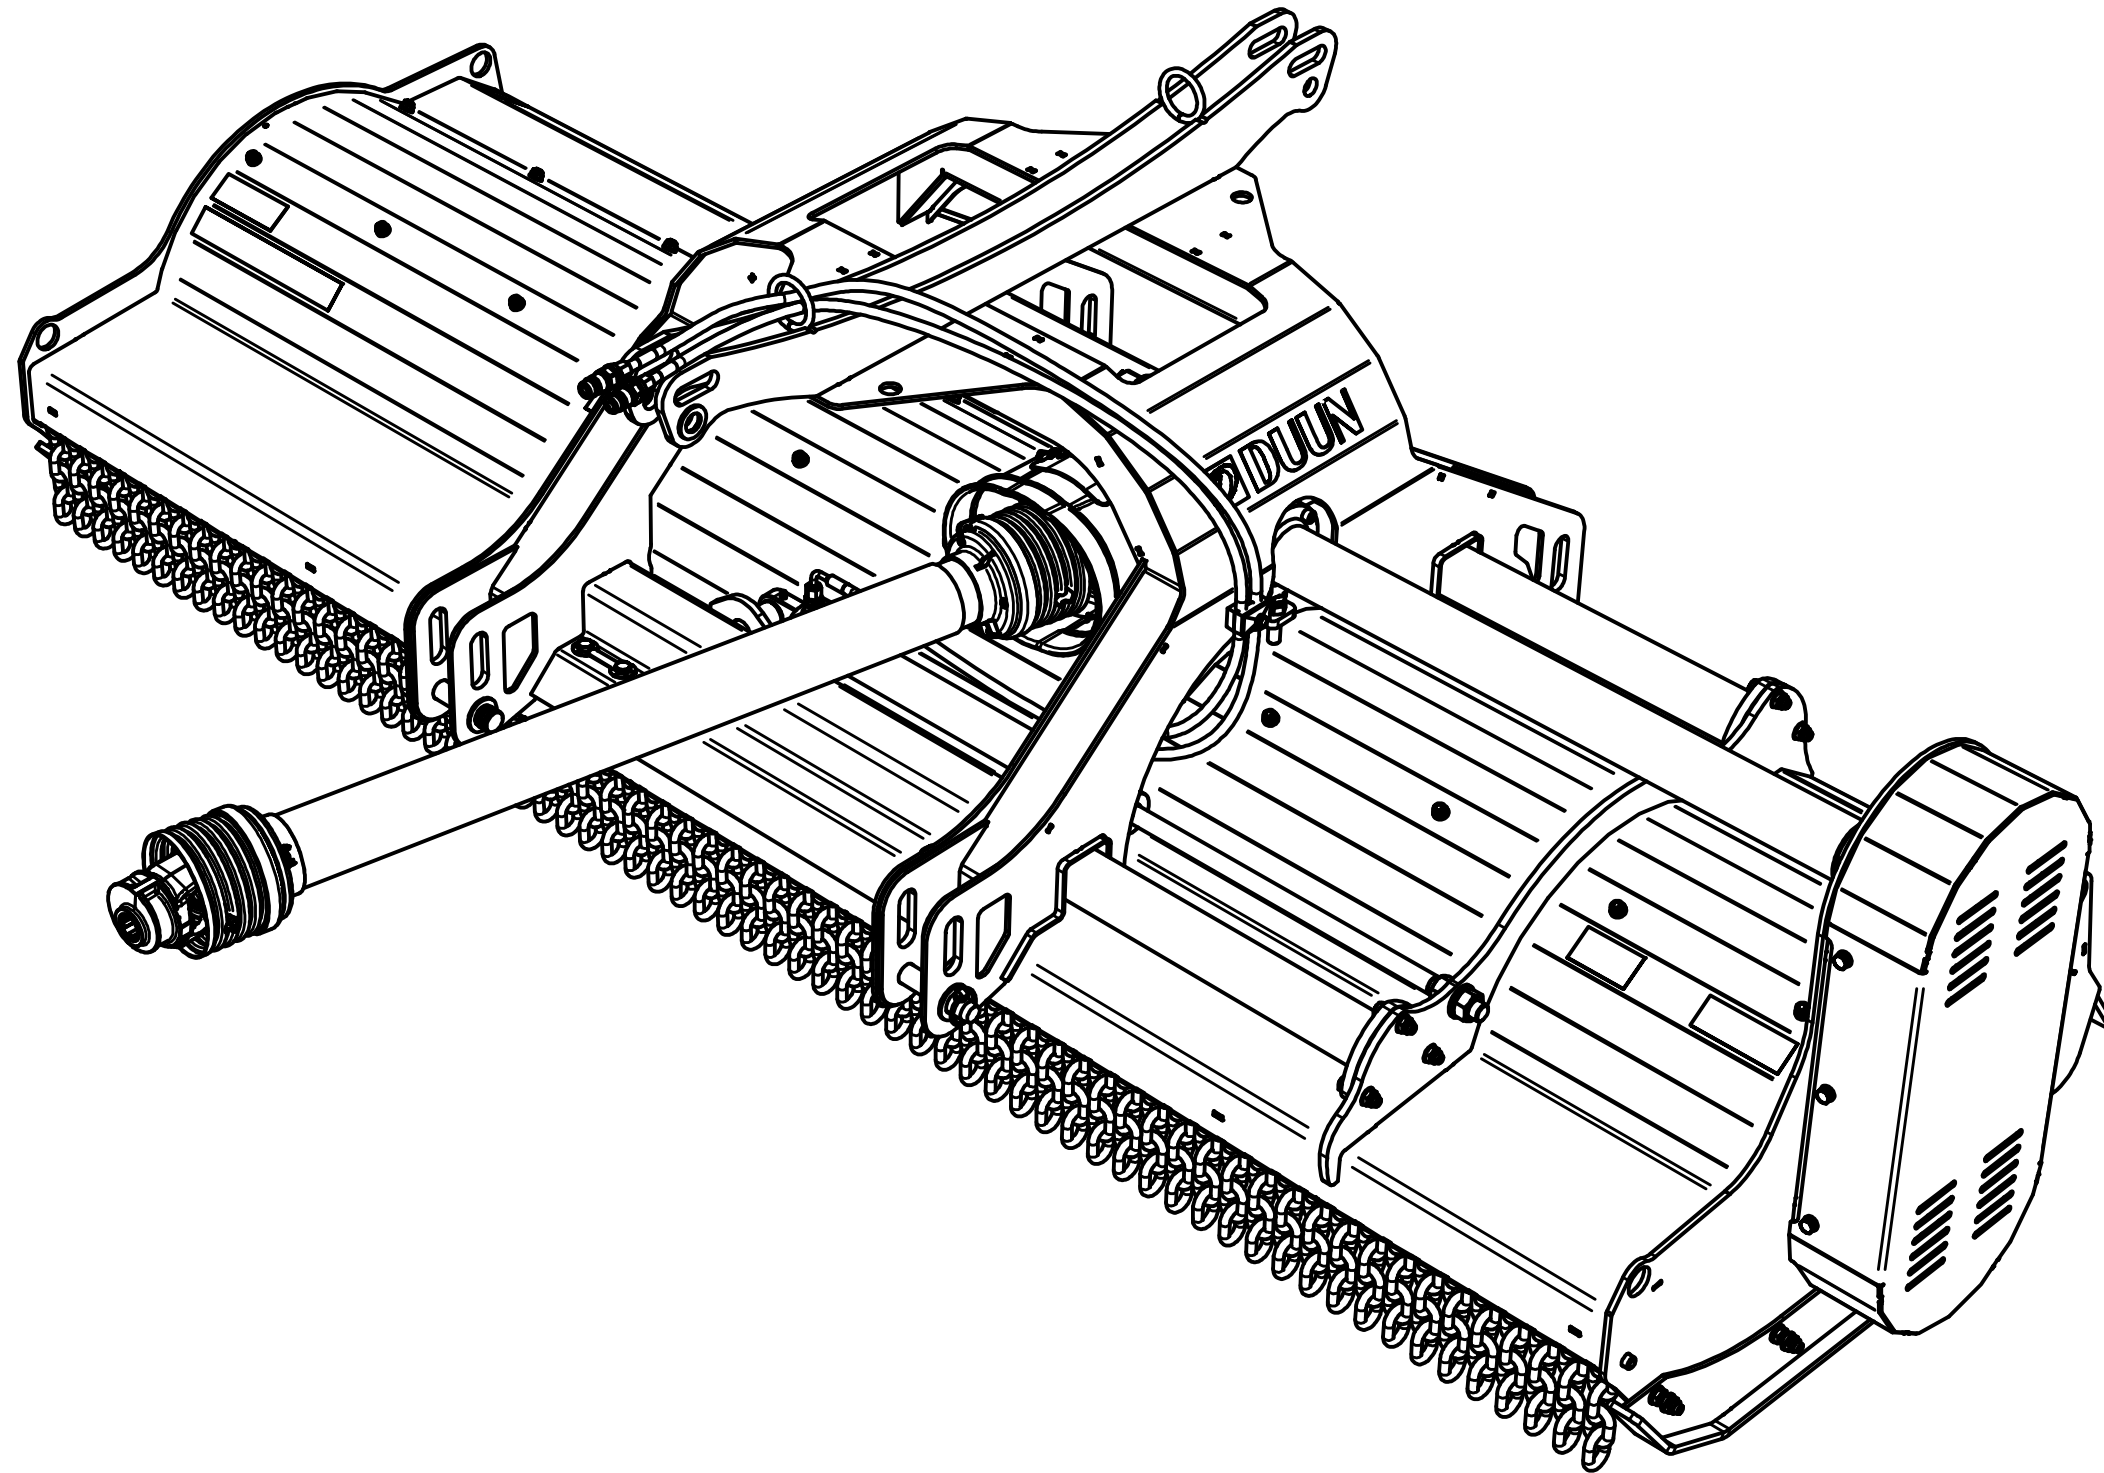

BPK300 Spare parts catalogue

Duun Industrier as
7630 Åsen, Norway
www.duun.no

27138001 Hull

Pos	Qty	Article no	Designation
1	1	2935185	Sticker 90x48 Crush hazard
2	2	2935186	Sticker 48x90 Keep distance
3	2	2935188	Sticker 135x48 Cut hazard
4	1	12712064	Cover
5	6	2531060	Washer M10 EIZn DIN 125
6	20	2534060	Spring washer M10 EIZn DIN 127
7	6	2422295	Hexagon screw M10x20 EIZn 8.8 DIN 933
8	1	2935189	Sticker 90x48 Belt tightening
9	12	2483611	Locking nut M12 EIZn DIN 985
10	12	2531069	Washer M12 EIZn DIN 125
11	12	2344350	Locking screw M12x35 EIZn 8.8 DIN 603
12	14	2422297	Hexagon screw M10x25 EIZn 8.8 DIN 933
13	14	2533060	Body washer M10 EIZn DIN 9021
14	2	2935088	Sticker 90x48 Crushing hand hazard
15	1	12713001	Hull BPK300
16	2	12720025	Skid pad
17	1	2935122	Sticker 45x309 Mulcher
18	1	2935184	Sticker BPK300

27138002 Tractor attachment

Pos	Qty	Article no	Designation
1	2	2556142	Linch pin Ø10x40
2	2	2957751	Hexagon nipple GEK BSP 3/8" L10 ED Ø3,0
3	2	2482617	Hexagon nut M24x1.5 EIZn DIN 934
4	4	2533097	Washer Ø30/50x3,5
5	4	2533095	Washer Ø26/45x4
6	2	2551731	Drawbar bolt cat. 2 Ø28x110
7	1	12713002	Combi tractor attachment
8	1	2553125	Seeger ring A 25x1,2 DIN 471
9	2	12713003	Skid tube
10	12	2483611	Locking nut M12 EIZn DIN 985
11	40	2531069	Washer M12 EIZn DIN 125
12	12	2422356	Hexagon screw M12x50 EIZn 8.8 DIN 931
13	4	12713004	Plate
14	4	12713006	Plate
15	4	12713005	Sliding plate
16	8	12713011	Locking plate
17	16	2422348	Hexagon screw M12x30 EIZn 8.8 DIN 933
18	2	2935071	Sticker Duun H60
19	1	2955373	Cylinder Ø50x25 SL500