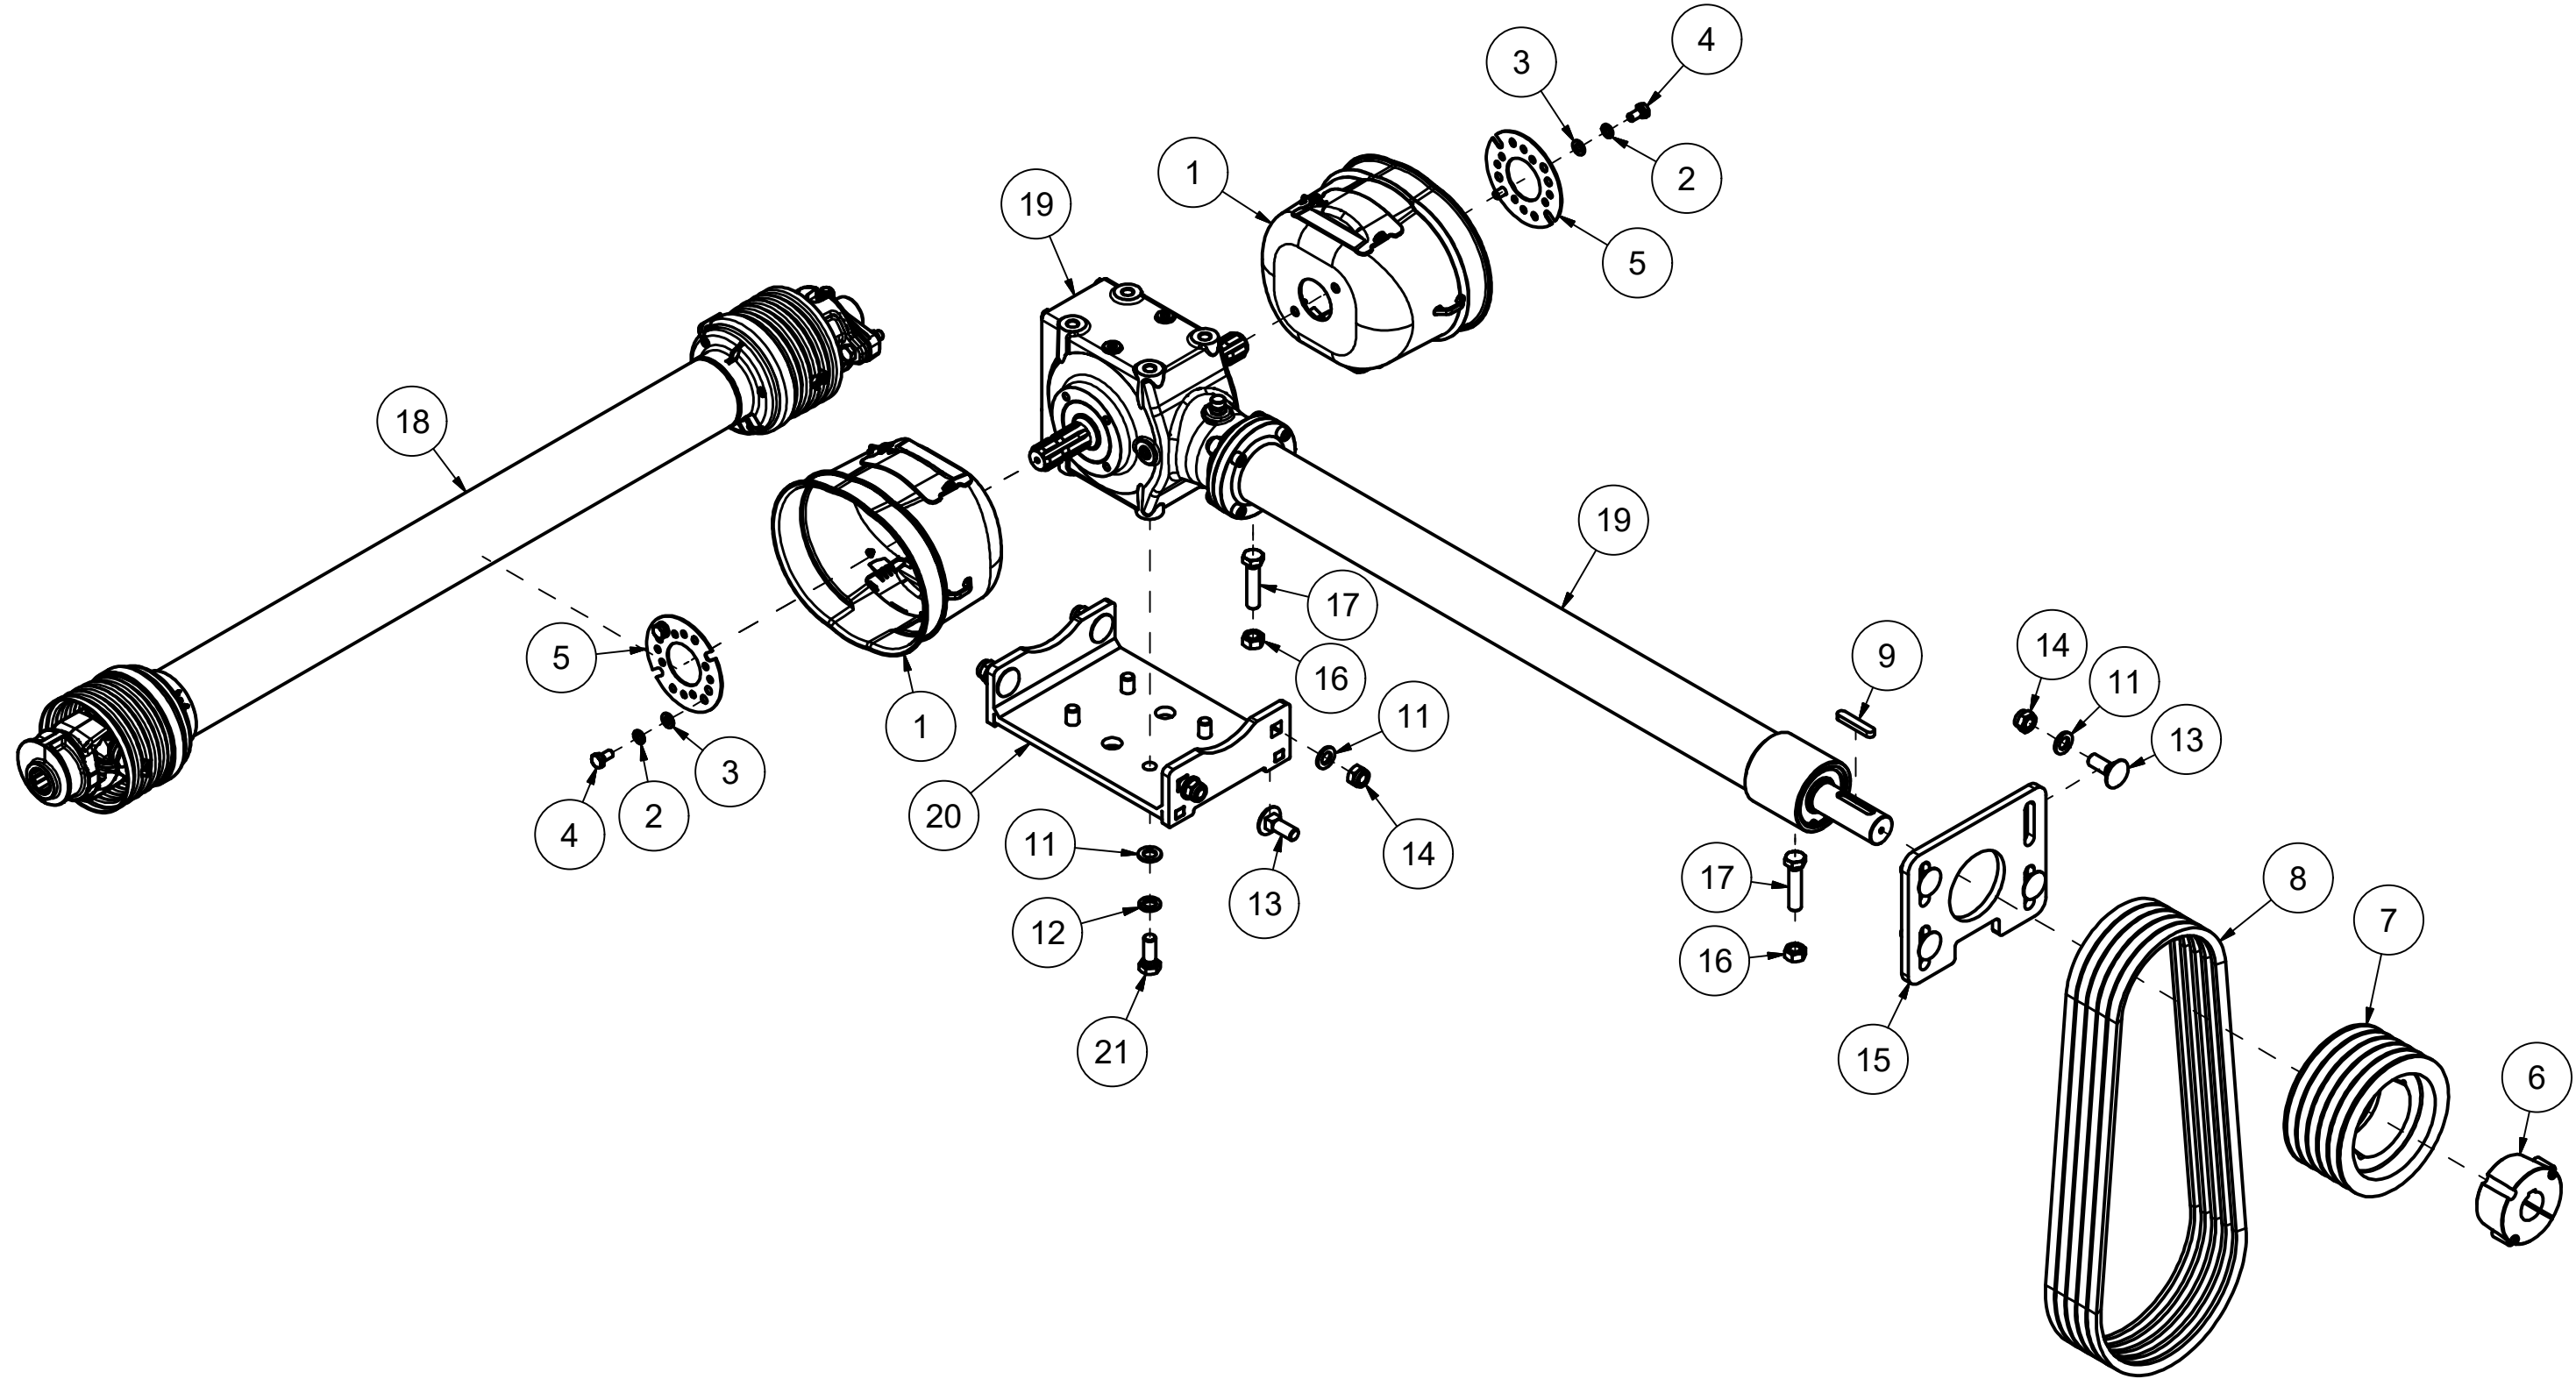

27138006 Gearbox

Pos	Qty	Article no	Designation
1	2	12710027	Safety funnel
2	4	2534060	Spring washer M10 EIZn DIN 127
3	4	2531060	Washer M10 EIZn DIN 125
4	4	2422295	Hexagon screw M10x20 EIZn 8.8 DIN 933
5	2	1312379	Fixing plate for safety funnel
6	1	2965320	Bushing Ø40 TL3020
7	1	2965385	Pulley 190x5 SPB 3020
8	5	2965230	V-belts
9	1	2115164	Cotter 12x8 L63 St DIN 6885A
10	2,4 l	5310110	Gear oil
11	12	2531078	Washer M16 EIZn DIN 125
12	4	2534078	Spring washer M16 EIZn DIN 127
13	8	2344491	Locking screw M16x45 EIZn 8.8 DIN 603
14	8	2483613	Locking nut M16 EIZn DIN 985
15	1	12712028	Bracket
16	2	2481613	Hexagon nut M16 EIZn DIN 934
17	2	2425498	Hexagon screw M16x70 EIZn 8.8 DIN 933
18	1	2962166	Power transmission shaft 3/8" L1210
19	1	2961137	Gearbox 1:2,58 2x90° with extension L1040
20	1	12713010	Bracket
21	4	2422489	Hexagon screw M16x40 EIZn 8.8 DIN 933