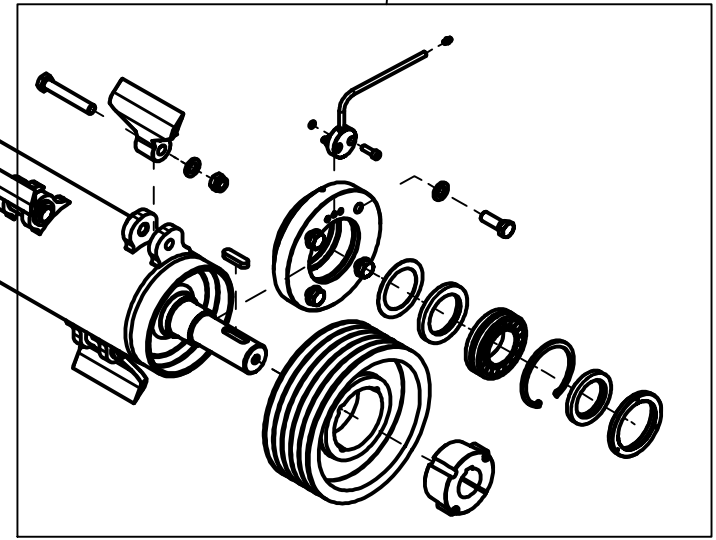

27138003 Rotor

Pos	Qty	Article no	Designation
1	1	2115175	Cotter 14x9 L50 St DIN 6885A
2	1	2553160	Seeger ring A 60x2,0 DIN 471
3	1	12712002	Rotor BP300
4	1	2234157	Simmerring Ø60/90x10
5	2	2234161	Simmerring Ø70/100x10 AS
6	4	2422491	Hexagon screw M16x45 EIZn 8.8 DIN 933
7	2	2953322	Roller bearing 22212.EAW33C3 Ø60/110x28
8	2	12712014	Bearing
9	1	12712015	Ring
10	2	12710043	Holding washer
11	2	2473195	Threaded pin M6x6 St DIN 916
12	1	12712017	Rotor Shim 3 mm
13	1	12712033	Lubrication adapter
14	1	2478409	Grease nipple, Straight M6
15	26	2112210	Hammer knife
16	2	2553310	Seeger ring I 110x4,0 DIN 472
17	26	2428502	Hexagon screw M16x1,5x100 EIZn 10.9 DIN 960
18	26	2482613	Locking nut M16x1,5 EIZn DIN 985
19	1	2965390	Pulley 265x5 SPB 3020
20	1	2478407	Grease nipple, Straight M8
21	1	2233008	O-ring 8,00x2,00 NBR 70
22	2	2472315	Unbraco cylinder screw M8x25 EIZn DIN 912
23	1	2965321	Bushing Ø50 TL3020
24	1	12712031	Rotor Shim 2 mm
25	1	12712034	Rotor Shim 1 mm
26	1	12712070	Rotor Shim 5 mm
27	1	12712069	Rotor Shim 4 mm
28	34	2531078	Washer M16 EIZn DIN 125
29	4	2423491	Hexagon screw M16x45 EIZn 10.9 DIN 933