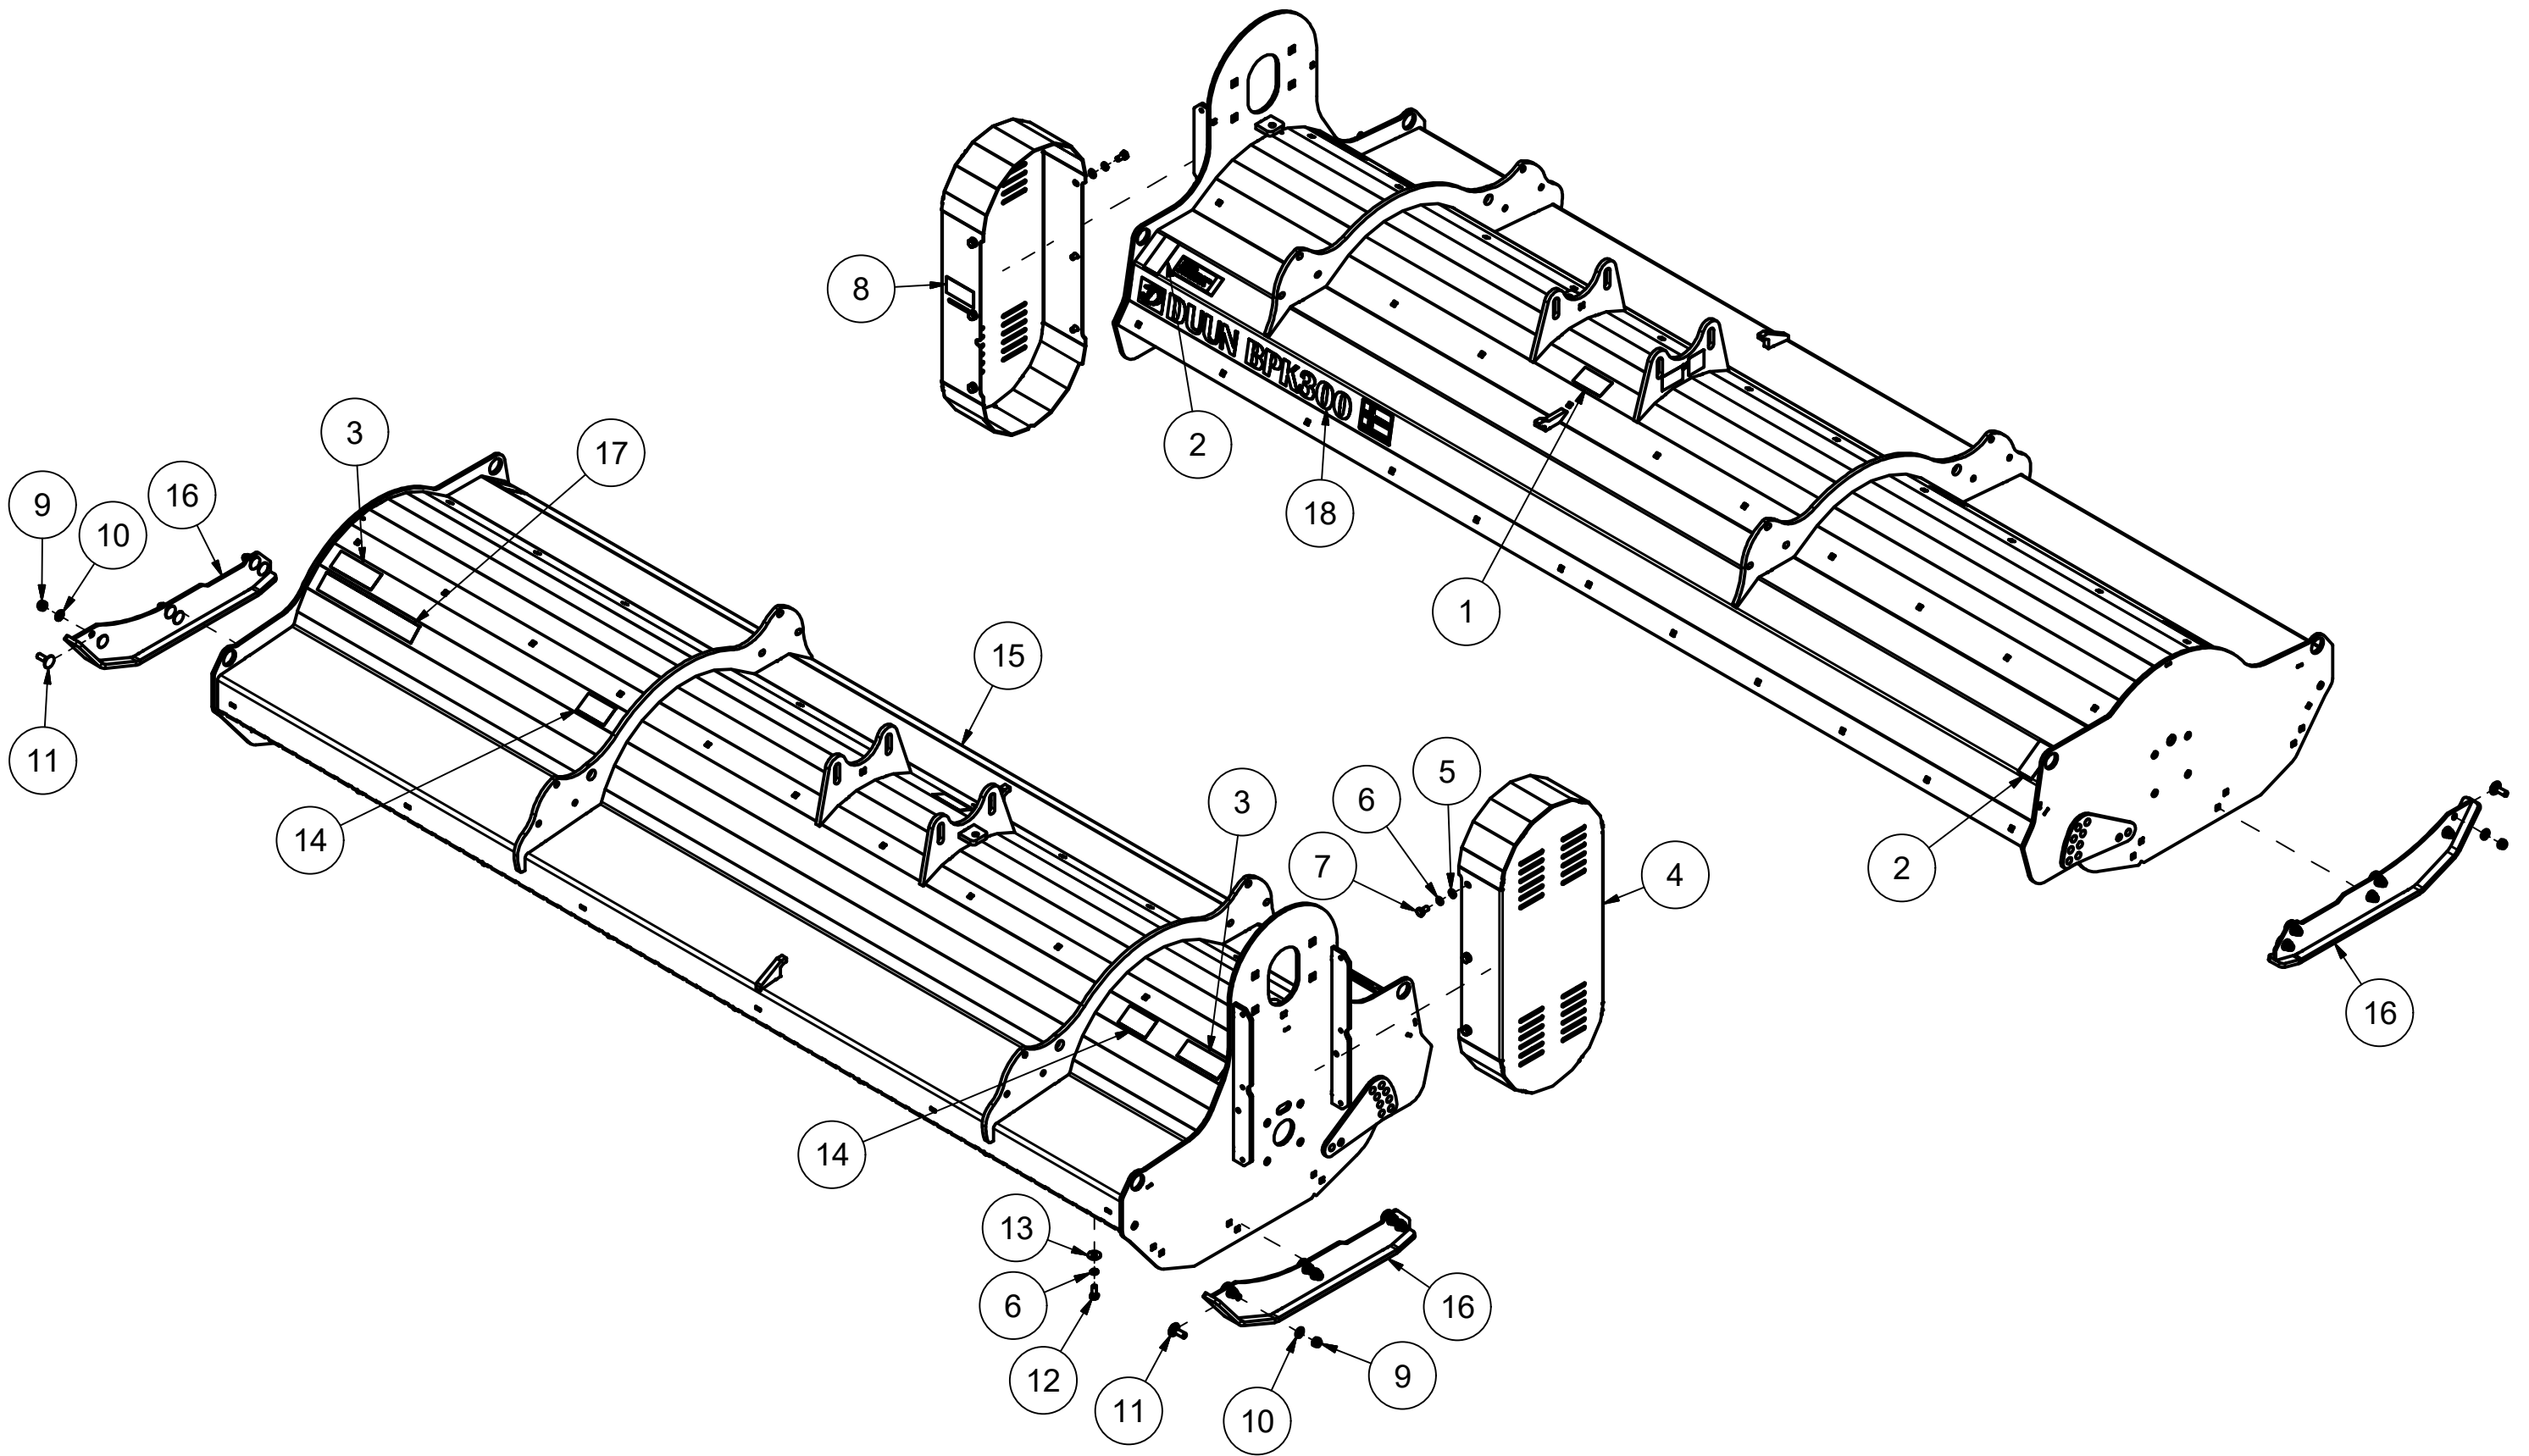

BPK300 Spare parts catalogue

Duun Industrier as
7630 Åsen, Norway
www.duun.no

27138001 Hull

Pos	Qty	Article no	Designation
1	1	2935185	Sticker 90x48 Crush hazard
2	2	2935186	Sticker 48x90 Keep distance
3	2	2935188	Sticker 135x48 Cut hazard
4	1	12712064	Cover
5	6	2531060	Washer M10 EIZn DIN 125
6	20	2534060	Spring washer M10 EIZn DIN 127
7	6	2422295	Hexagon screw M10x20 EIZn 8.8 DIN 933
8	1	2935189	Sticker 90x48 Belt tightening
9	12	2483611	Locking nut M12 EIZn DIN 985
10	12	2531069	Washer M12 EIZn DIN 125
11	12	2344350	Locking screw M12x35 EIZn 8.8 DIN 603
12	14	2422297	Hexagon screw M10x25 EIZn 8.8 DIN 933
13	14	2533060	Body washer M10 EIZn DIN 9021
14	2	2935088	Sticker 90x48 Crushing hand hazard
15	1	12713001	Hull BPK300
16	2	12720025	Skid pad
17	1	2935122	Sticker 45x309 Mulcher
18	1	2935184	Sticker BPK300

27138002 Tractor attachment

Pos	Qty	Article no	Designation
1	2	2556142	Linch pin Ø10x40
2	2	2957751	Hexagon nipple GEK BSP 3/8" L10 ED Ø3,0
3	2	2482617	Hexagon nut M24x1.5 EIZn DIN 934
4	4	2533097	Washer Ø30/50x3,5
5	4	2533095	Washer Ø26/45x4
6	2	2551731	Drawbar bolt cat. 2 Ø28x110
7	1	12713002	Combi tractor attachment
8	1	2553125	Seeger ring A 25x1,2 DIN 471
9	2	12713003	Skid tube
10	12	2483611	Locking nut M12 EIZn DIN 985
11	40	2531069	Washer M12 EIZn DIN 125
12	12	2422356	Hexagon screw M12x50 EIZn 8.8 DIN 931
13	4	12713004	Plate
14	4	12713006	Plate
15	4	12713005	Sliding plate
16	8	12713011	Locking plate
17	16	2422348	Hexagon screw M12x30 EIZn 8.8 DIN 933
18	2	2935071	Sticker Duun H60
19	1	2955373	Cylinder Ø50x25 SL500

27138005 Protection chain

Pos	Qty	Article no	Designation
1	1	12712011	Rod
2	13	2483610	Locking nut M10 EIZn DIN 985
3	13	2531060	Washer M10 EIZn DIN 125
4	1	2344330	Locking screw M10x25 EIZn 8.8 DIN 603
5	2	12712036	Attachment rail
6	2	2222183	Rubber plate
7	12	2344332	Locking screw M10x35 EIZn 8.8 DIN 603
8	65	2555015	Chain