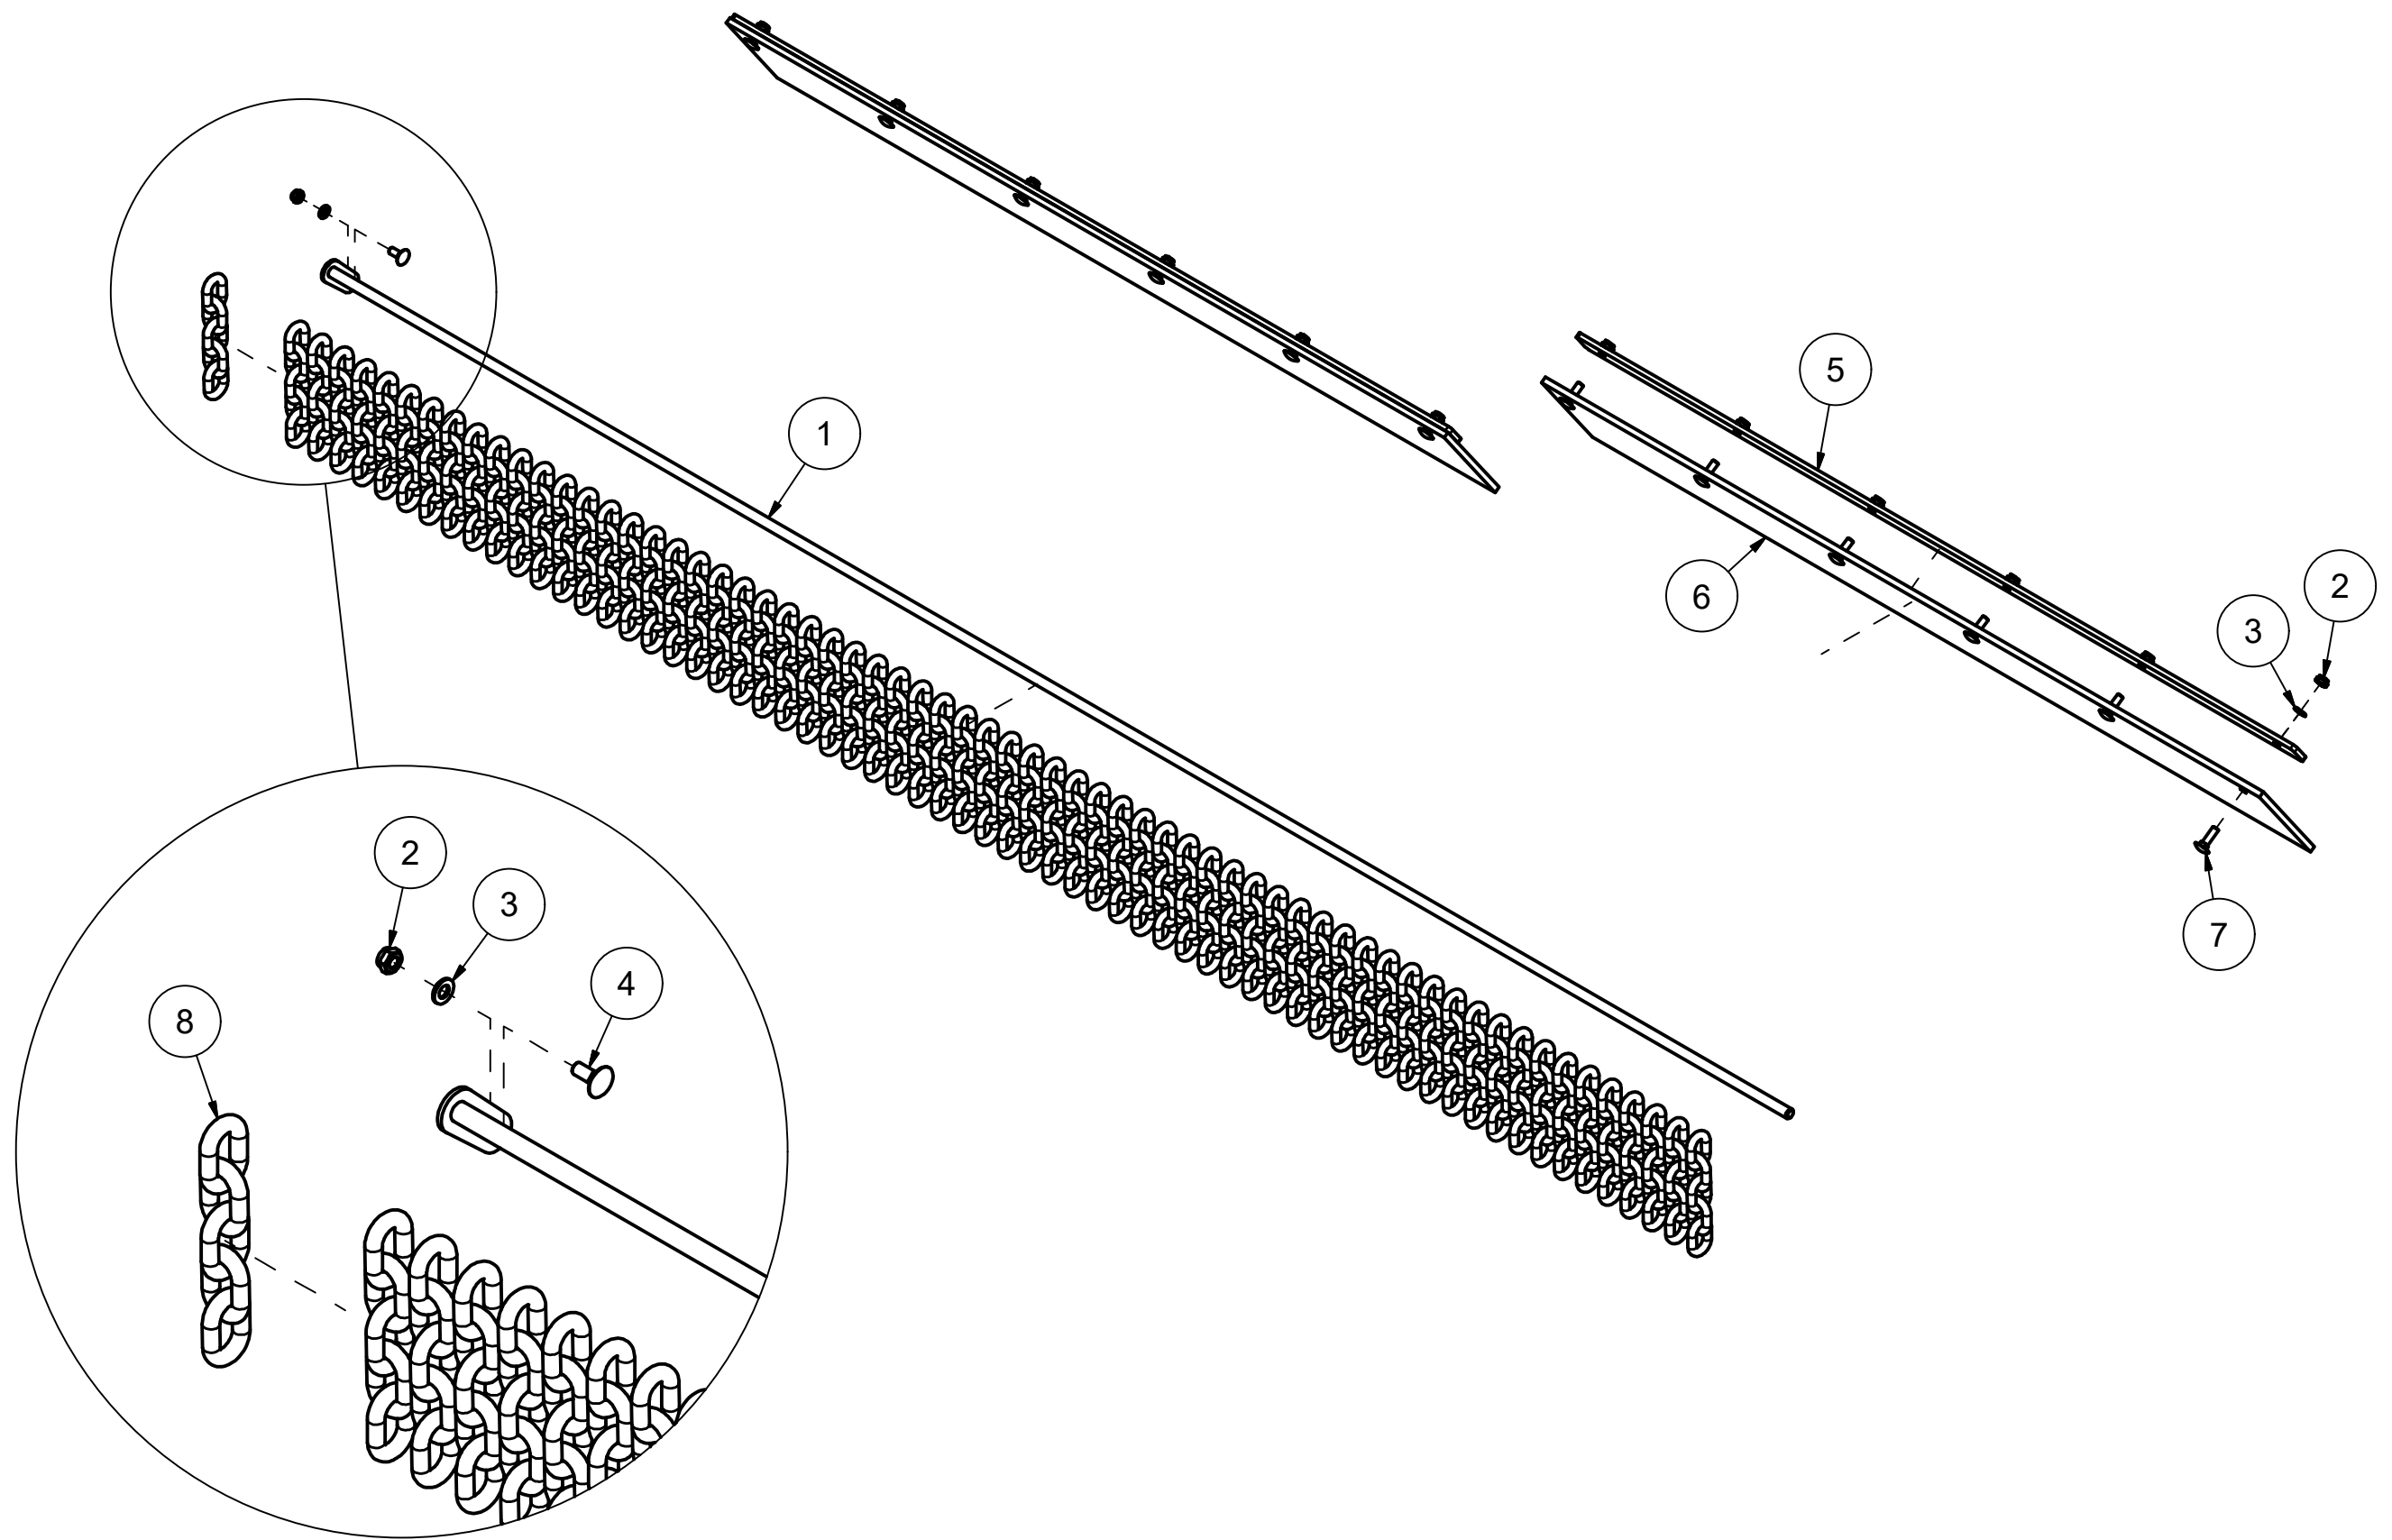

27138005 Protection chain

Pos	Qty	Article no	Designation
1	1	12712011	Rod
2	13	2483610	Locking nut M10 EIZn DIN 985
3	13	2531060	Washer M10 EIZn DIN 125
4	1	2344330	Locking screw M10x25 EIZn 8.8 DIN 603
5	2	12712036	Attachment rail
6	2	2222183	Rubber plate
7	12	2344332	Locking screw M10x35 EIZn 8.8 DIN 603
8	65	2555015	Chain