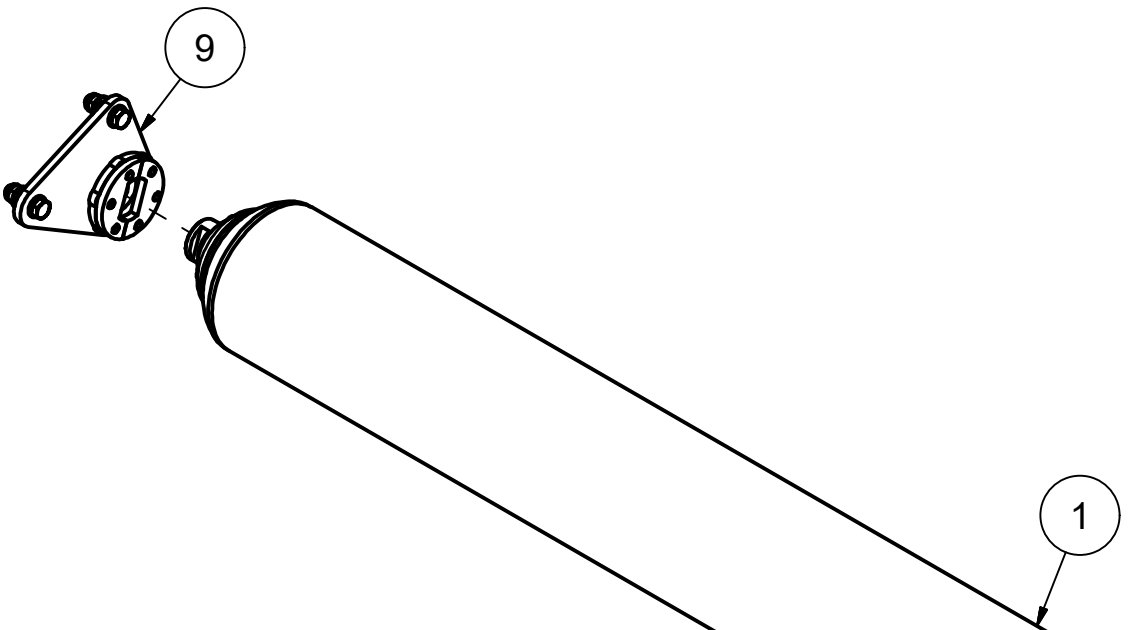

27138004 Roller

Pos	Qty	Article no	Designation
1	1	12712003	Roller BP300
2	1	12712013	Left side bracket
3	8	2531078	Washer M16 EIZn DIN 125
4	4	2483613	Locking nut M16 EIZn DIN 985
5	4	2422494	Hexagon screw M16x55 EIZn 8.8 DIN 931
6	4	12712054	Fixation bracket
7	12	2422348	Hexagon screw M12x30 EIZn 8.8 DIN 933
8	12	2534069	Spring washer M12 EIZn DIN 127
9	1	12712018	Right side bracket
10	2	12712052	Bearing
11	2	12712053	Shaft
12	2	12712057	Washer Ø16/50x6
13	2	2422485	Hexagon screw M16x30 EIZn 8.8 DIN 933
14	2	2534078	Spring washer M16 EIZn DIN 127
15	2	2232350	Sealing Ø50x72x5,5 9RB
16	2	2953323	Bearing Ø35/68x48
17	2	2234151	Simmerring Ø45/60x10
18	2	2478407	Grease nipple, Straight M8
19	2	2553268	Seeger ring I 68x2,5 DIN 472
20	8	2477348	Unbraco cylinder screw M12x30 EIZn DIN 912
21	8	2534070	Spring washer M12 EIZn DIN 7980