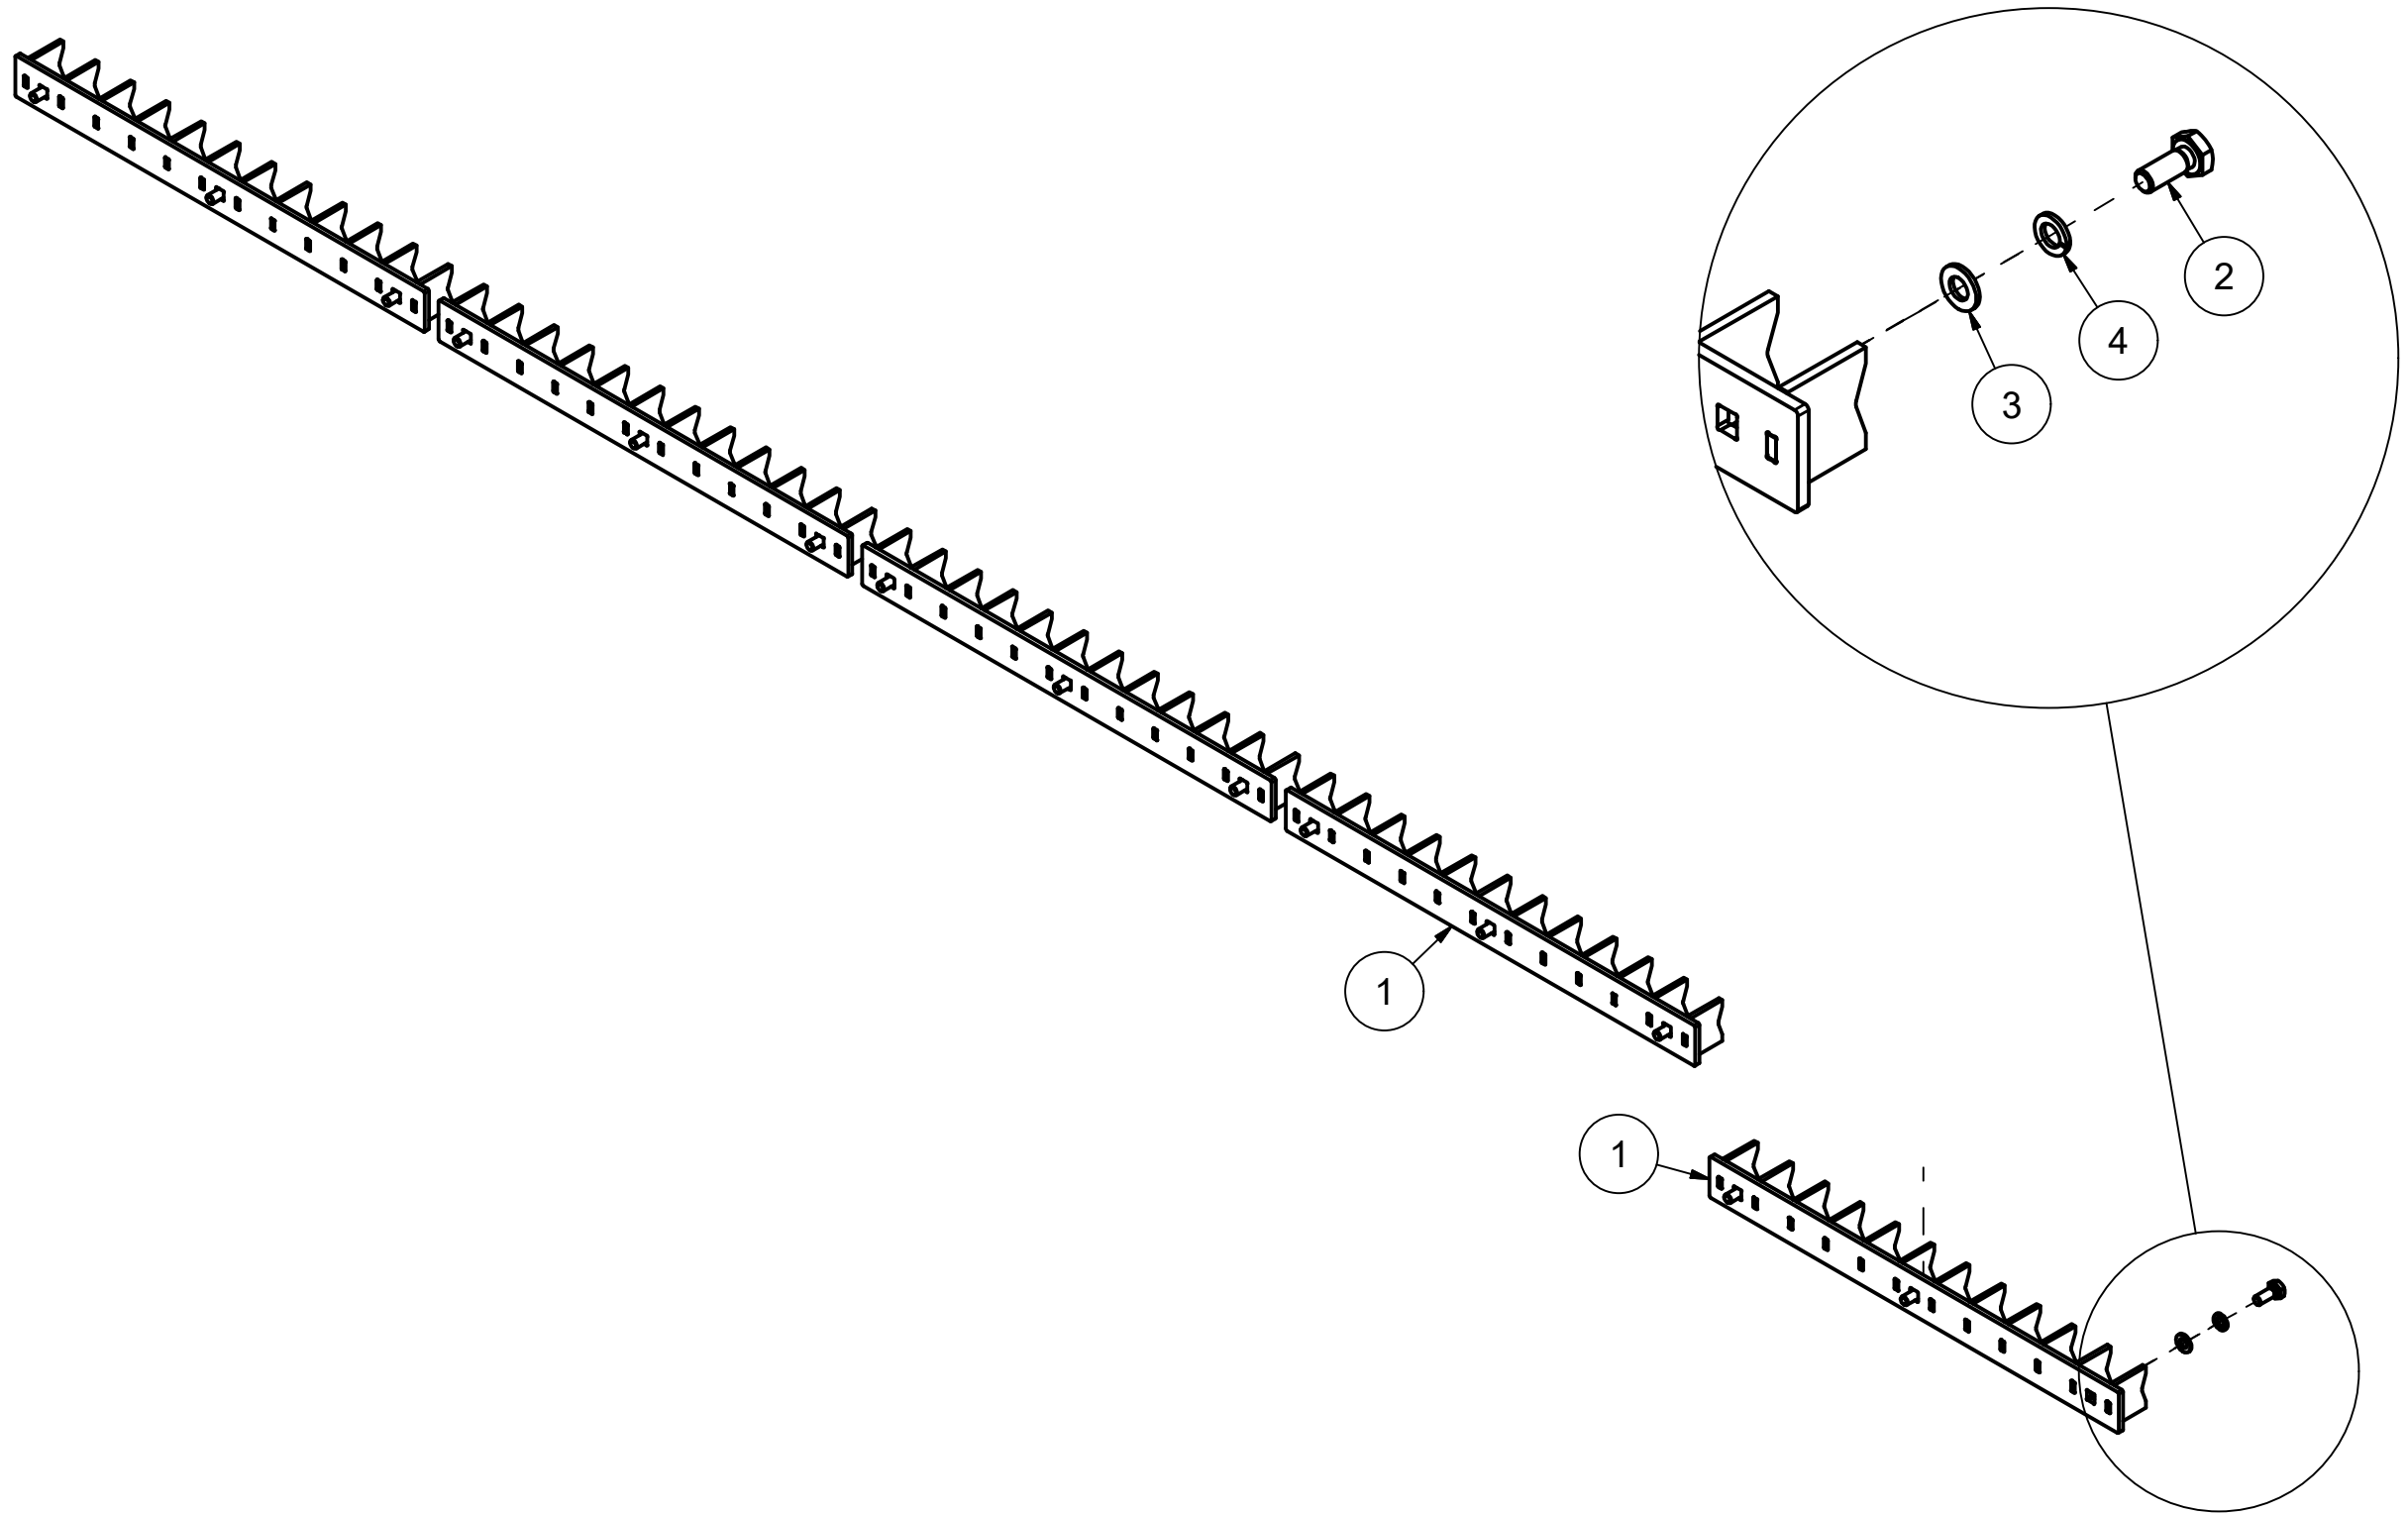

27138008 Counter knives

Pos	Qty	Article no	Designation
1	5	12712058	Knife
2	15	2422297	Hexagon screw M10x25 EIZn 8.8 DIN 933
3	15	2531060	Washer M10 EIZn DIN 125
4	15	2534060	Spring washer M10 EIZn DIN 127