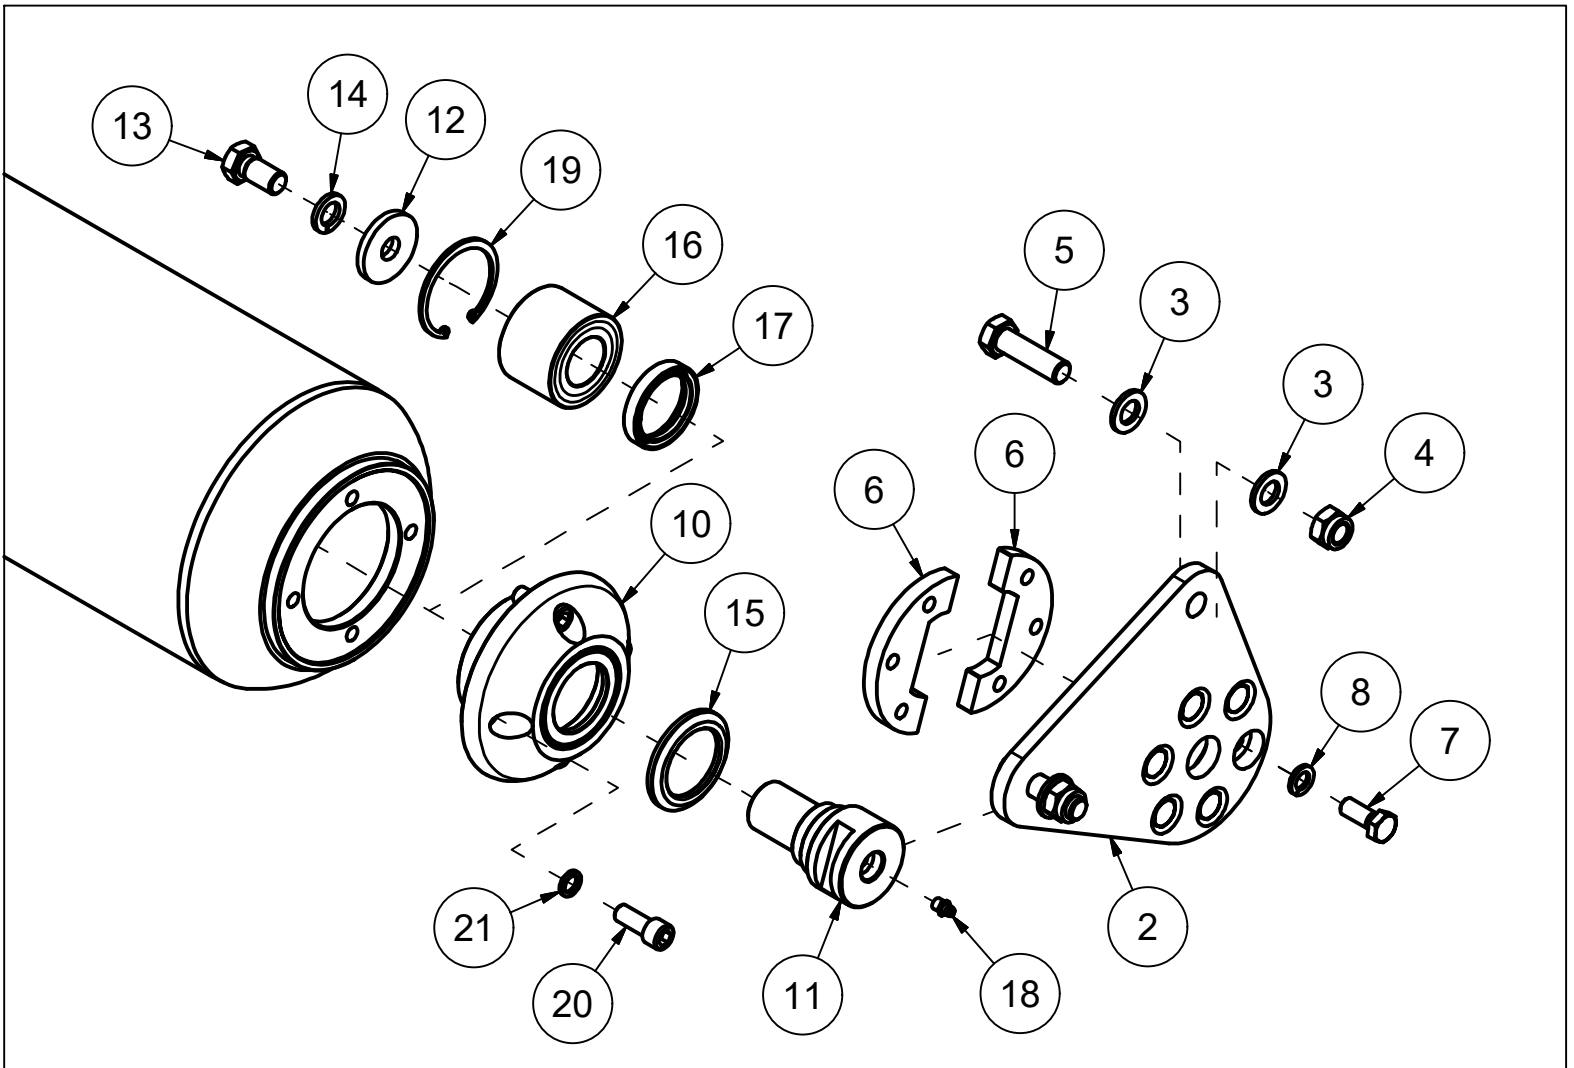

27138004 Roller

Pos	Qty	Article no	Designation
1	1	12712003	Roller BP300
2	1	12712013	Left side bracket
3	8	2531078	Washer M16 EIZn DIN 125
4	4	2483613	Locking nut M16 EIZn DIN 985
5	4	2422494	Hexagon screw M16x55 EIZn 8.8 DIN 931
6	4	12712054	Fixation bracket
7	12	2422348	Hexagon screw M12x30 EIZn 8.8 DIN 933
8	12	2534069	Spring washer M12 EIZn DIN 127
9	1	12712018	Right side bracket
10	2	12712052	Bearing
11	2	12712053	Shaft
12	2	12712057	Washer Ø16/50x6
13	2	2422485	Hexagon screw M16x30 EIZn 8.8 DIN 933
14	2	2534078	Spring washer M16 EIZn DIN 127
15	2	2232350	Sealing Ø50x72x5,5 9RB
16	2	2953323	Bearing Ø35/68x48
17	2	2234151	Simmerring Ø45/60x10
18	2	2478407	Grease nipple, Straight M8
19	2	2553268	Seeger ring I 68x2,5 DIN 472
20	8	2477348	Unbraco cylinder screw M12x30 EIZn DIN 912
21	8	2534070	Spring washer M12 EIZn DIN 7980