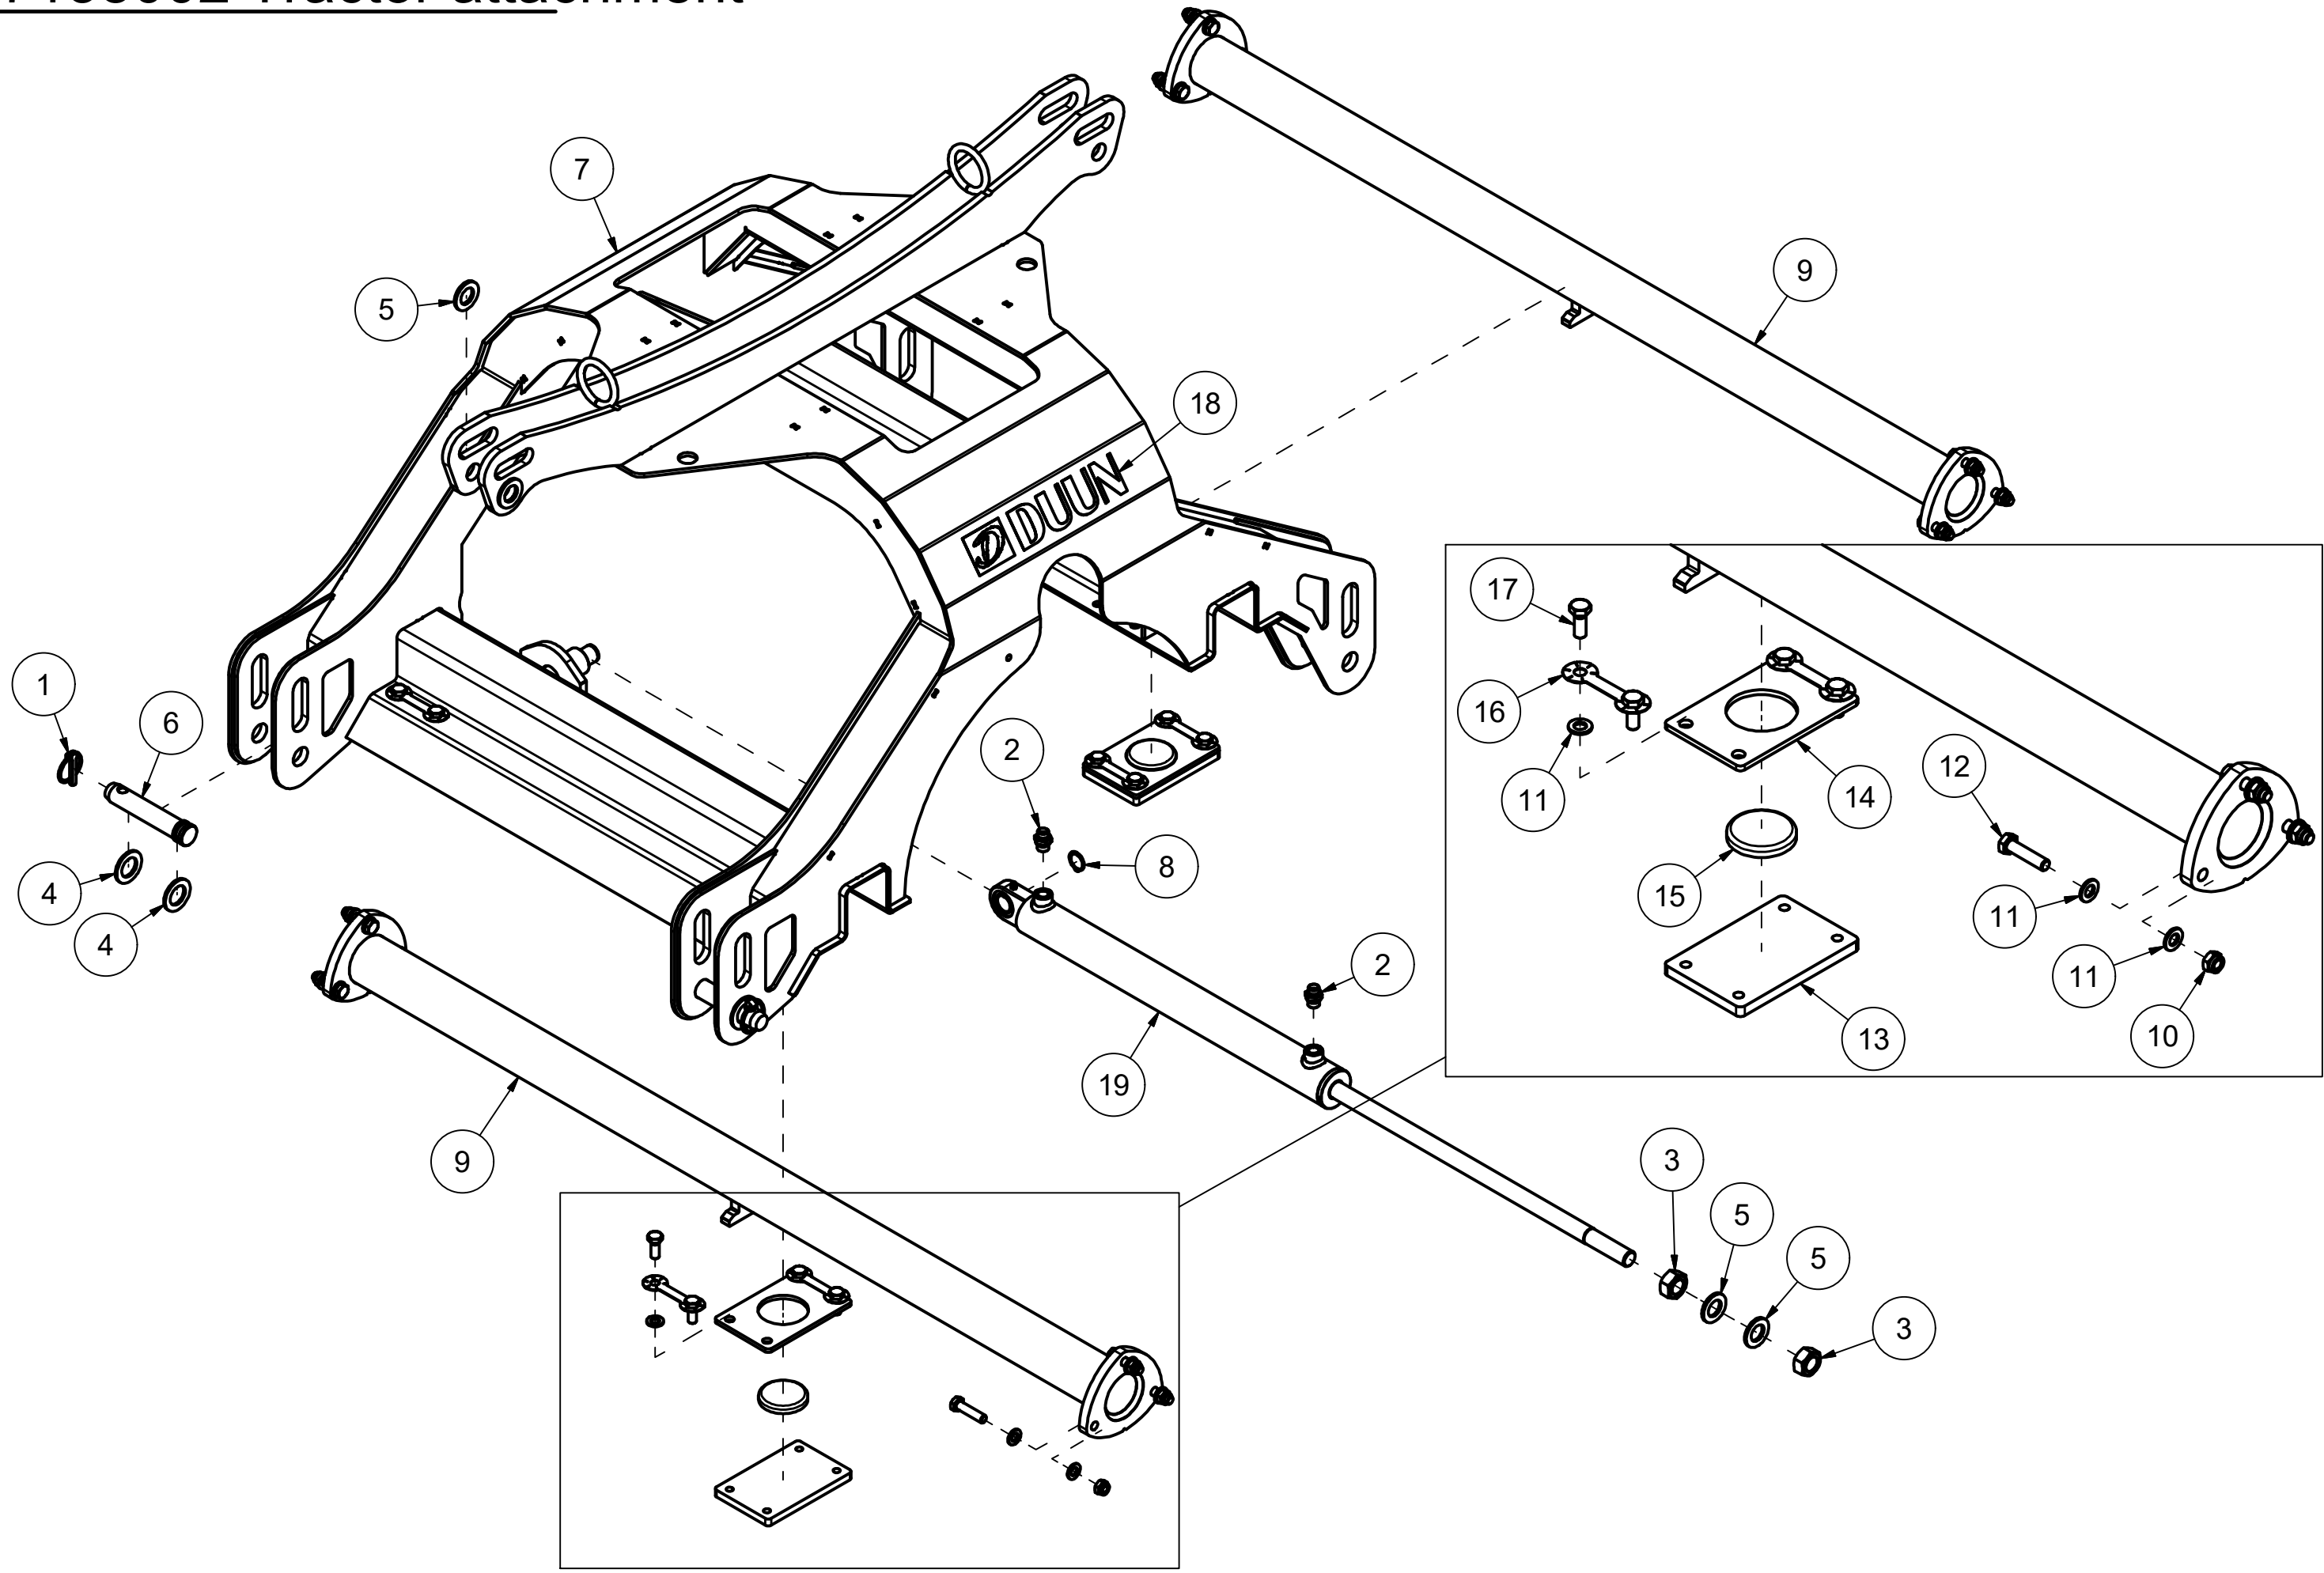

BPK300 Spare parts catalogue

Duun Industrier as
7630 Åsen, Norway
www.duun.no

27138001 Hull

Pos	Qty	Article no	Designation
1	1	2935185	Sticker 90x48 Crush hazard
2	2	2935186	Sticker 48x90 Keep distance
3	2	2935188	Sticker 135x48 Cut hazard
4	1	12712064	Cover
5	6	2531060	Washer M10 EIZn DIN 125
6	20	2534060	Spring washer M10 EIZn DIN 127
7	6	2422295	Hexagon screw M10x20 EIZn 8.8 DIN 933
8	1	2935189	Sticker 90x48 Belt tightening
9	12	2483611	Locking nut M12 EIZn DIN 985
10	12	2531069	Washer M12 EIZn DIN 125
11	12	2344350	Locking screw M12x35 EIZn 8.8 DIN 603
12	14	2422297	Hexagon screw M10x25 EIZn 8.8 DIN 933
13	14	2533060	Body washer M10 EIZn DIN 9021
14	2	2935088	Sticker 90x48 Crushing hand hazard
15	1	12713001	Hull BPK300
16	2	12720025	Skid pad
17	1	2935122	Sticker 45x309 Mulcher
18	1	2935184	Sticker BPK300

27138002 Tractor attachment

Pos	Qty	Article no	Designation
1	2	2556142	Linch pin Ø10x40
2	2	2957751	Hexagon nipple GEK BSP 3/8" L10 ED Ø3,0
3	2	2482617	Hexagon nut M24x1.5 EIZn DIN 934
4	4	2533097	Washer Ø30/50x3,5
5	4	2533095	Washer Ø26/45x4
6	2	2551731	Drawbar bolt cat. 2 Ø28x110
7	1	12713002	Combi tractor attachment
8	1	2553125	Seeger ring A 25x1,2 DIN 471
9	2	12713003	Skid tube
10	12	2483611	Locking nut M12 EIZn DIN 985
11	40	2531069	Washer M12 EIZn DIN 125
12	12	2422356	Hexagon screw M12x50 EIZn 8.8 DIN 931
13	4	12713004	Plate
14	4	12713006	Plate
15	4	12713005	Sliding plate
16	8	12713011	Locking plate
17	16	2422348	Hexagon screw M12x30 EIZn 8.8 DIN 933
18	2	2935071	Sticker Duun H60
19	1	2955373	Cylinder Ø50x25 SL500